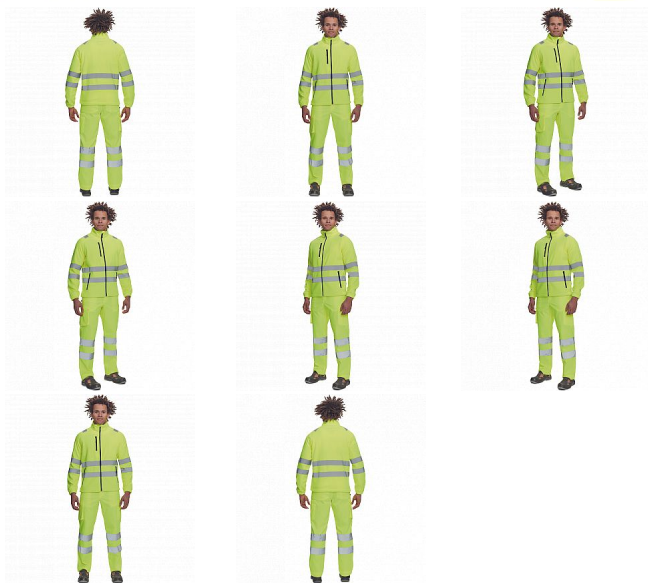

ALMERIA HV FLEECE žlutá

» PRACOVNÍ ODĚVY » HV reflexní oděvy » HV bundy » HV bundy softshel » ALMERIA HV FLEECE žlutá

Popis

- pánská full HI-VIS fleecová mikina s reflexními pruhy přes ramena, v bocích a na rukávech
- zapínání na zip
- 1 náprsní kapsa a 2 postranní kapsy na zip
- elastické lemy rukávů a boků

Kód zboží	1034050365
EAN	8591806137806
Značka	CERVA

Na skladě: U dodavatele
U dodavatele: 451 KS

Parametry

Značka	CERVA
Materiál	Svrchní materiál: 100% polyester, 280 g/m ²
Norma	EN ISO 13688:2013+A1:2021 EN ISO 20471:2013+A1:2016 Class: 2
Barva	reflexní HV
Pohlaví	Unisex