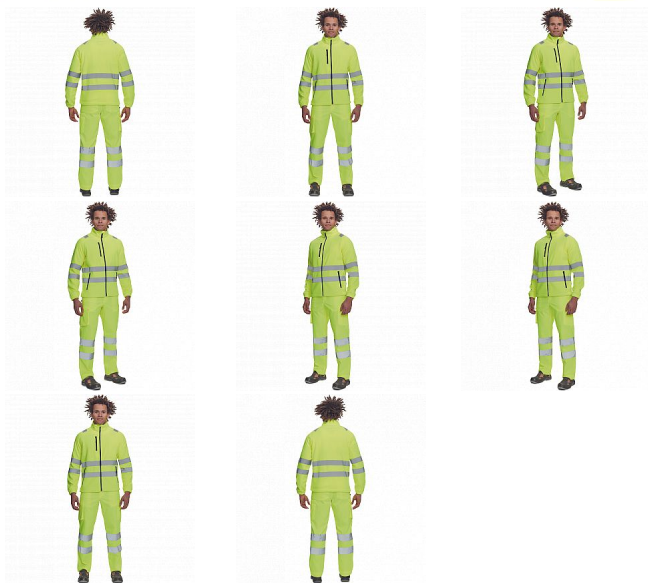

# ALMERIA HV FLEECE žlutá

» PRACOVNÍ ODĚVY » HV reflexní oděvy » HV bundy » HV bundy softshel » ALMERIA HV FLEECE žlutá

## Popis

- pánská full HI-VIS fleecová mikina s reflexními pruhy přes ramena, v bocích a na rukávech
- zapínání na zip
- 1 náprsní kapsa a 2 postranní kapsy na zip
- elastické lemy rukávů a boků

Kód zboží	1034050365
EAN	8591806137806
Značka	CERVA

## Parametry

Značka	CERVA
Materiál	<b>Svrchní materiál:</b> 100% polyester, 280 g/m <sup>2</sup>
Norma	EN ISO 13688:2013+A1:2021 EN ISO 20471:2013+A1:2016   Class: 2
Barva	reflexní HV
Pohlaví	Unisex