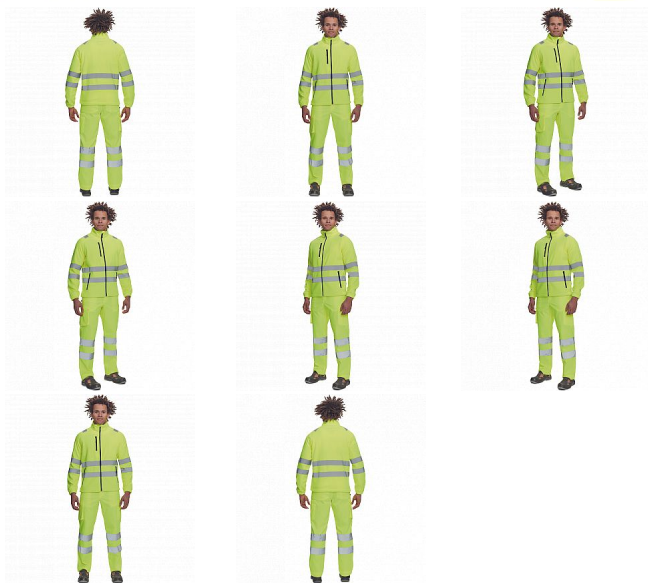

# ALMERIA HV FLEECE žlutá

» PRACOVNÍ ODĚVY » HV reflexní oděvy » HV bundy » HV bundy softshel » ALMERIA HV FLEECE žlutá

## Popis

- pánská full HI-VIS fleecová mikina s reflexními pruhy přes ramena, v bocích a na rukávech
- zapínání na zip
- 1 náprsní kapsa a 2 postranní kapsy na zip
- elastické lemy rukávů a boků

Kód zboží	1034050365
EAN	8591806618374
Značka	CERVA

## Parametry

Značka	CERVA
Materiál	<b>Svrchní materiál:</b> 100% polyester, 280 g/m <sup>2</sup>
Norma	EN ISO 13688:2013+A1:2021 EN ISO 20471:2013+A1:2016   Class: 2
Barva	reflexní HV
Pohlaví	Unisex