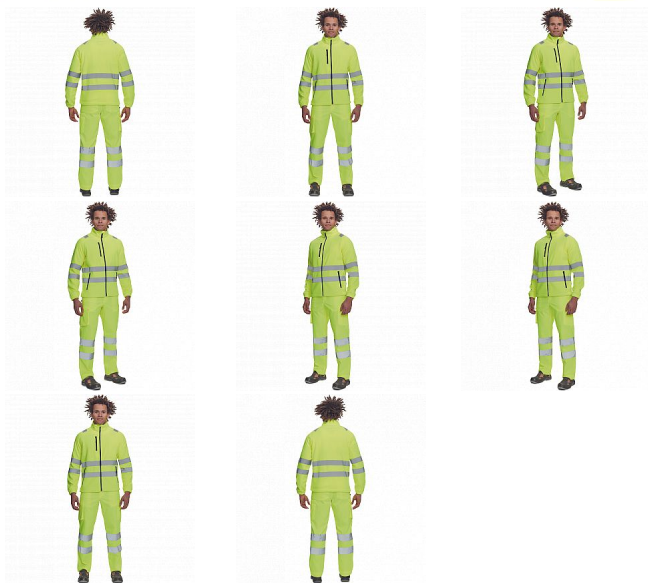

ALMERIA HV FLEECE žlutá

» PRACOVNÍ ODĚVY » HV reflexní oděvy » HV bundy » HV bundy softshel » ALMERIA HV FLEECE žlutá

Popis

- pánská full HI-VIS fleecová mikina s reflexními pruhy přes ramena, v bocích a na rukávech
- zapínání na zip
- 1 náprsní kapsa a 2 postranní kapsy na zip
- elastické lemy rukávů a boků

Kód zboží	1034050365
EAN	8591806136694
Značka	CERVA

Na skladě: U dodavatele
U dodavatele: 154 KS

Parametry

Značka	CERVA
Materiál	Svrchní materiál: 100% polyester, 280 g/m ²
Norma	EN ISO 13688:2013+A1:2021 EN ISO 20471:2013+A1:2016 Class: 2
Barva	reflexní HV
Pohlaví	Unisex