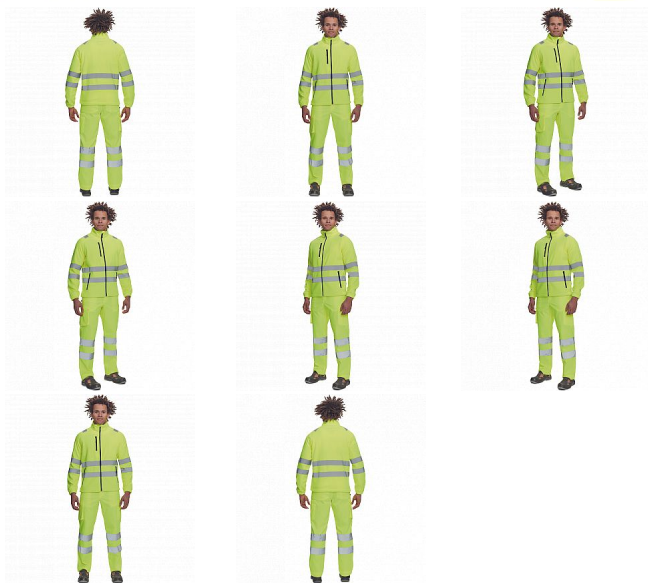

ALMERIA HV FLEECE žlutá

» PRACOVNÍ ODĚVY » HV reflexní oděvy » HV bundy » HV bundy softshel » ALMERIA HV FLEECE žlutá

Popis

- pánská full HI-VIS fleecová mikina s reflexními pruhy přes ramena, v bocích a na rukávech
- zapínání na zip
- 1 náprsní kapsa a 2 postranní kapsy na zip
- elastické lemy rukávů a boků

Kód zboží	1034050365
EAN	8591806618381
Značka	CERVA

Na skladě: U dodavatele
U dodavatele: 381 KS

Parametry

Značka	CERVA
Materiál	Svrchní materiál: 100% polyester, 280 g/m ²
Norma	EN ISO 13688:2013+A1:2021 EN ISO 20471:2013+A1:2016 Class: 2
Barva	reflexní HV
Pohlaví	Unisex