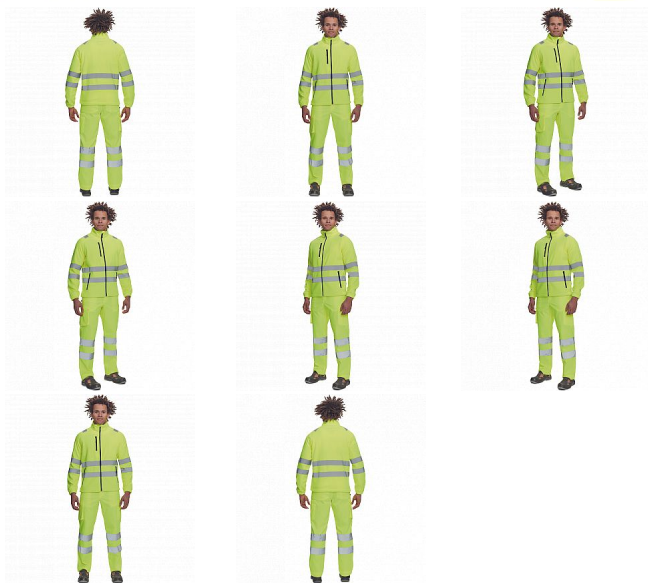

# ALMERIA HV FLEECE žlutá

» PRACOVNÍ ODĚVY » HV reflexní oděvy » HV bundy » HV bundy softshel » ALMERIA HV FLEECE žlutá

## Popis

- pánská full HI-VIS fleecová mikina s reflexními pruhy přes ramena, v bocích a na rukávech
- zapínání na zip
- 1 náprsní kapsa a 2 postranní kapsy na zip
- elastické lemy rukávů a boků

Kód zboží	1034050365
EAN	8591806137813
Značka	CERVA

## Parametry

Značka	CERVA
Materiál	<b>Svrchní materiál:</b> 100% polyester, 280 g/m <sup>2</sup>
Norma	EN ISO 13688:2013+A1:2021 EN ISO 20471:2013+A1:2016   Class: 2
Barva	reflexní HV
Pohlaví	Unisex