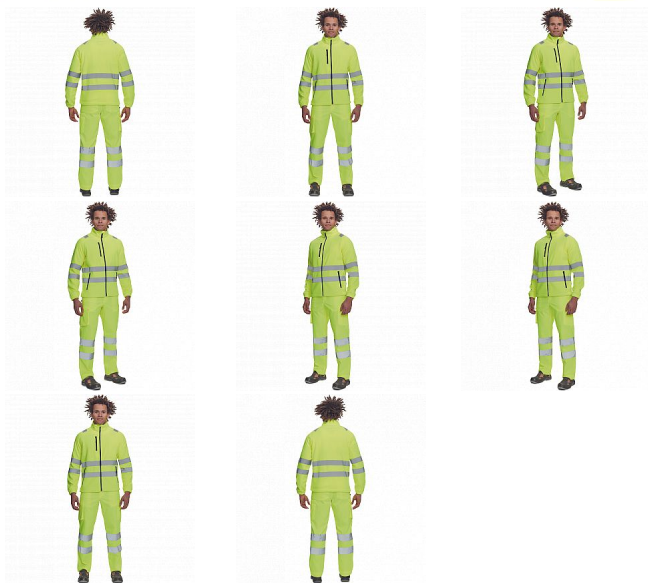

ALMERIA HV FLEECE žlutá

» PRACOVNÍ ODĚVY » HV reflexní oděvy » HV bundy » HV bundy softshel » ALMERIA HV FLEECE žlutá

Popis

- pánská full HI-VIS fleecová mikina s reflexními pruhy přes ramena, v bocích a na rukávech
- zapínání na zip
- 1 náprsní kapsa a 2 postranní kapsy na zip
- elastické lemy rukávů a boků

Kód zboží	1034050365
EAN	8591806137813
Značka	CERVA

Na skladě: U dodavatele
U dodavatele: 277 KS

Parametry

Značka	CERVA
Materiál	Svrchní materiál: 100% polyester, 280 g/m ²
Norma	EN ISO 13688:2013+A1:2021 EN ISO 20471:2013+A1:2016 Class: 2
Barva	reflexní HV
Pohlaví	Unisex