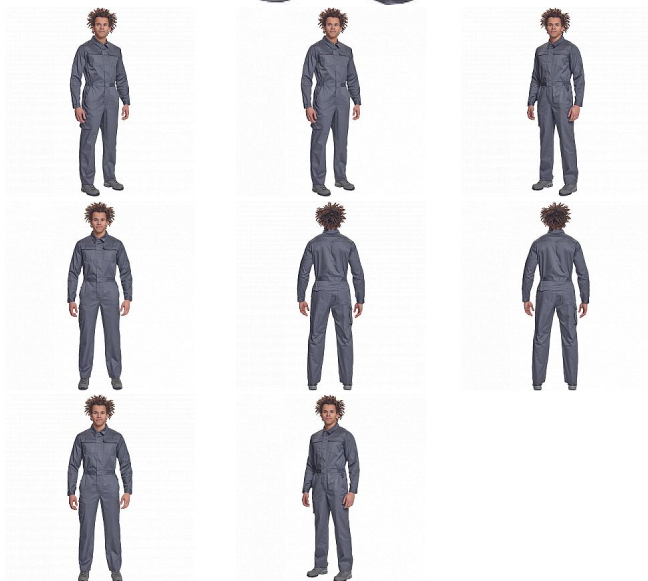

ARONA kombinéza šedá

» PRACOVNÍ ODĚVY » Montérkové kombinézy / sety » Montérkové kombinézy » ARONA kombinéza šedá

Popis

- pánský lehký pracovní overal s elastickým pasem
- zapínání na zip kryté légou na suchý zip
- 2 postranní kapsy, 1 kapsička na mince
- 1 multifunkční stehenní kapsa, 2 náprsní kapsy s klopou
- 2 zadní kapsy
- nastavitelná délka nohavic

Kód zboží	1029300102
Značka	CERVA

Na skladě: U dodavatele

Parametry

Značka	CERVA
Materiál	Svrchní materiál: 65% polyester, 35% bavlna, 195 g/m ²
Barva	šedá
Pohlaví	Pánské