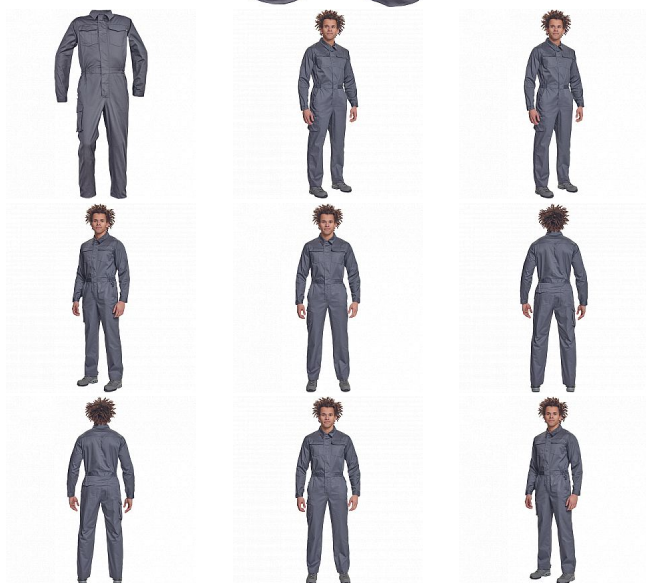

ARONA kombinéza šedá

» PRACOVNÍ ODĚVY » Montérkové kombinézy / sety » Montérkové kombinézy » ARONA kombinéza šedá

Popis

- pánský lehký pracovní overal s elastickým pasem
- zapínání na zip kryté légou na suchý zip
- 2 postranní kapsy, 1 kapsička na mince
- 1 multifunkční stehenní kapsa, 2 náprsní kapsy s klopou
- 2 zadní kapsy
- nastavitelná délka nohavic

Kód zboží 1029300102

Značka CERVA

Na skladě: U dodavatele

Parametry

Značka CERVA

Materiál **Svrchní materiál:** 65% polyester, 35% bavlna, 195 g/m²

Barva šedá

Pohlaví Pánské