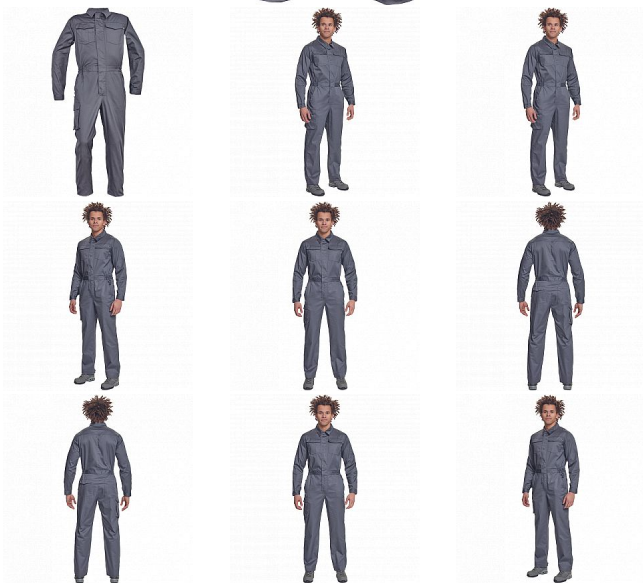

ARONA kombinéza šedá

» PRACOVNÍ ODĚVY » Montérkové kombinézy / sety » Montérkové kombinézy » ARONA kombinéza šedá

Popis

- pánský lehký pracovní overal s elastickým pasem
- zapínání na zip kryté légou na suchý zip
- 2 postranní kapsy, 1 kapsička na mince
- 1 multifunkční stehenní kapsa, 2 náprsní kapsy s klopou
- 2 zadní kapsy
- nastavitelná délka nohavic

Kód zboží 1029300102

Značka CERVA

Na skladě: U dodavatele

Parametry

Značka CERVA

Materiál **Svrchní materiál:** 65% polyester, 35% bavlna, 195 g/m²

Barva šedá

Pohlaví Pánské