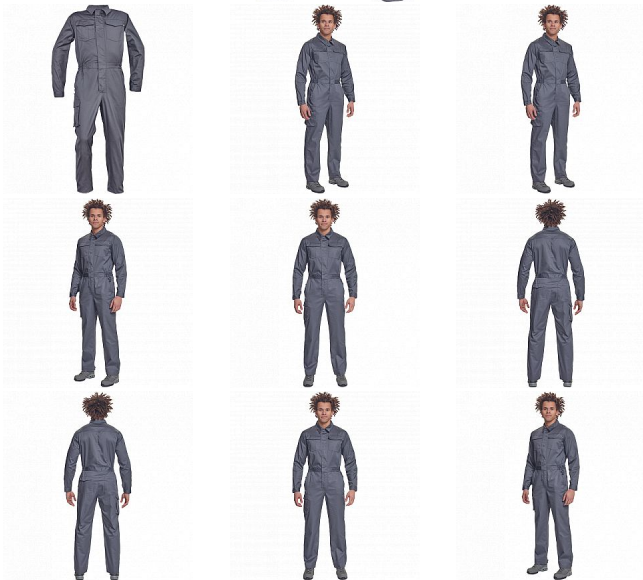

ARONA kombinéza šedá

» PRACOVNÍ ODĚVY » Montérkové kombinézy / sety » Montérkové kombinézy » ARONA kombinéza šedá

Popis

- pánský lehký pracovní overal s elastickým pasem
- zapínání na zip kryté légou na suchý zip
- 2 postranní kapsy, 1 kapsička na mince
- 1 multifunkční stehenní kapsa, 2 náprsní kapsy s klopou
- 2 zadní kapsy
- nastavitelná délka nohavic

Kód zboží	1029300102
EAN	8591806539846
Značka	CERVA

Na skladě: U dodavatele
U dodavatele: 42 KS

Parametry

Značka	CERVA
Materiál	Svrchní materiál: 65% polyester, 35% bavlna, 195 g/m ²
Barva	šedá
Pohlaví	Pánské