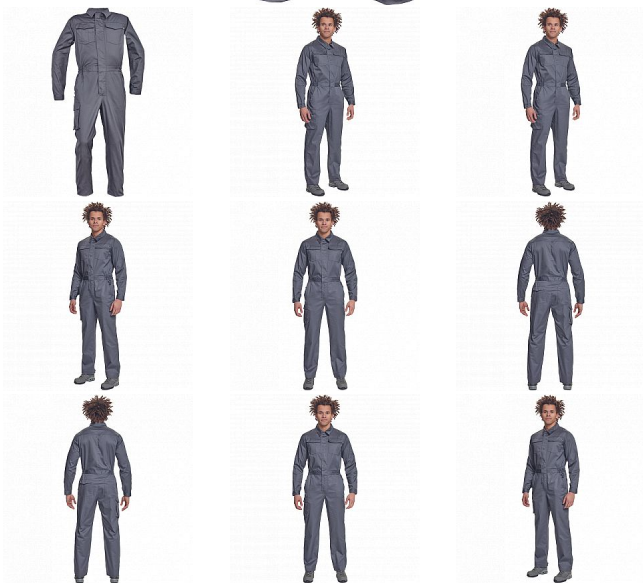

ARONA kombinéza šedá

» PRACOVNÍ ODĚVY » Montérkové kombinézy / sety » Montérkové kombinézy » ARONA kombinéza šedá

Popis

- pánský lehký pracovní overal s elastickým pasem
- zapínání na zip kryté légou na suchý zip
- 2 postranní kapsy, 1 kapsička na mince
- 1 multifunkční stehenní kapsa, 2 náprsní kapsy s klopou
- 2 zadní kapsy
- nastavitelná délka nohavic

Kód zboží	1029300102
EAN	8591806539846
Značka	CERVA

Na skladě: U dodavatele
U dodavatele: 42 KS

Parametry

Značka	CERVA
Materiál	Svrchní materiál: 65% polyester, 35% bavlna, 195 g/m ²
Barva	šedá
Pohlaví	Pánské