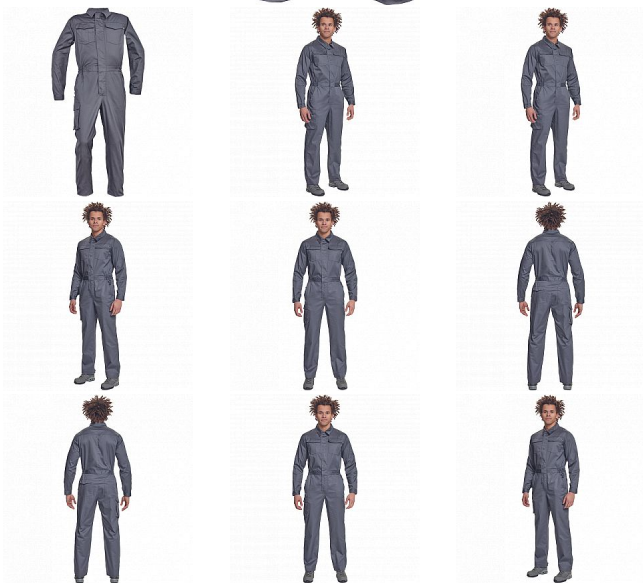

ARONA kombinéza šedá

» PRACOVNÍ ODĚVY » Montérkové kombinézy / sety » Montérkové kombinézy » ARONA kombinéza šedá

Popis

- pánský lehký pracovní overal s elastickým pasem
- zapínání na zip kryté légou na suchý zip
- 2 postranní kapsy, 1 kapsička na mince
- 1 multifunkční stehenní kapsa, 2 náprsní kapsy s klopou
- 2 zadní kapsy
- nastavitelná délka nohavic

| | |
|-----------|---------------|
| Kód zboží | 1029300102 |
| EAN | 8591806040328 |
| Značka | CERVA |

Na skladě: U dodavatele
U dodavatele: 24 KS

Parametry

| | |
|----------|--|
| Značka | CERVA |
| Materiál | Svrchní materiál: 65% polyester, 35% bavlna, 195 g/m ² |
| Barva | šedá |
| Pohlaví | Pánské |