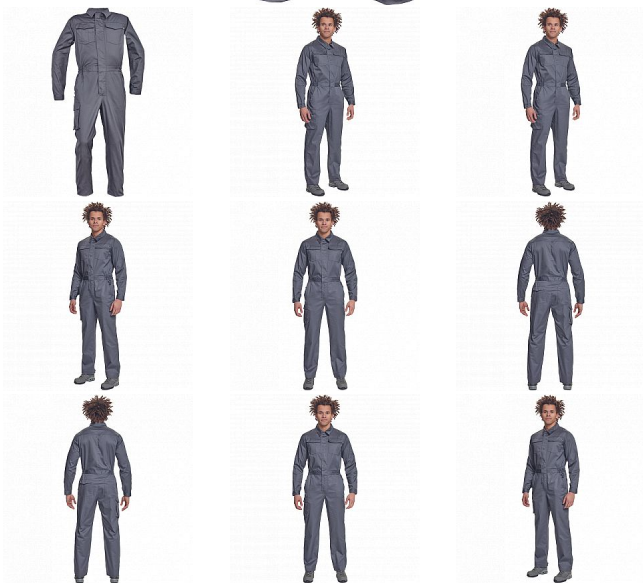

ARONA kombinéza šedá

» PRACOVNÍ ODĚVY » Montérkové kombinézy / sety » Montérkové kombinézy » ARONA kombinéza šedá

Popis

- pánský lehký pracovní overal s elastickým pasem
- zapínání na zip kryté légou na suchý zip
- 2 postranní kapsy, 1 kapsička na mince
- 1 multifunkční stehenní kapsa, 2 náprsní kapsy s klopou
- 2 zadní kapsy
- nastavitelná délka nohavic

Kód zboží	1029300102
EAN	8591806040328
Značka	CERVA

Na skladě: U dodavatele
U dodavatele: 24 KS

Parametry

Značka	CERVA
Materiál	Svrchní materiál: 65% polyester, 35% bavlna, 195 g/m ²
Barva	šedá
Pohlaví	Pánské