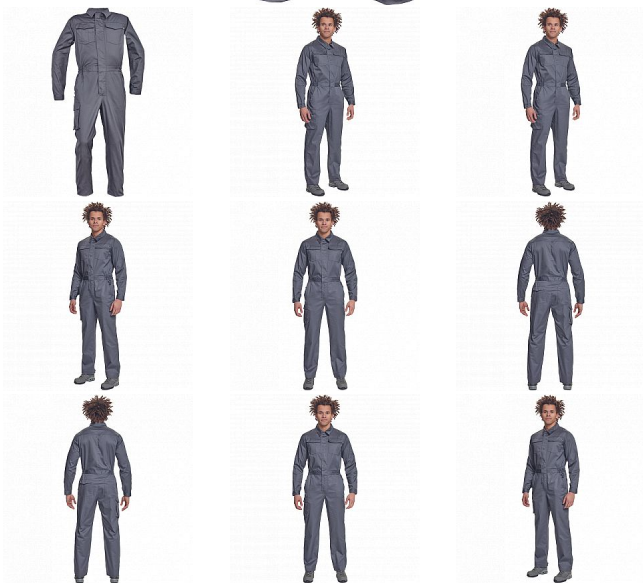

# ARONA kombinéza šedá

» PRACOVNÍ ODĚVY » Montérkové kombinézy / sety » Montérkové kombinézy » ARONA kombinéza šedá

## Popis

- pánský lehký pracovní overal s elastickým pasem
- zapínání na zip kryté légou na suchý zip
- 2 postranní kapsy, 1 kapsička na mince
- 1 multifunkční stehenní kapsa, 2 náprsní kapsy s klopou
- 2 zadní kapsy
- nastavitelná délka nohavic

## Parametry

|          |  |
|----------|--|
| Značka   | CERVA  |
| Materiál | <b>Svrchní materiál:</b> 65% polyester, 35% bavlna, 195 g/m <sup>2</sup> |
| Barva    | šedá   |
| Pohlaví  | Pánské   |