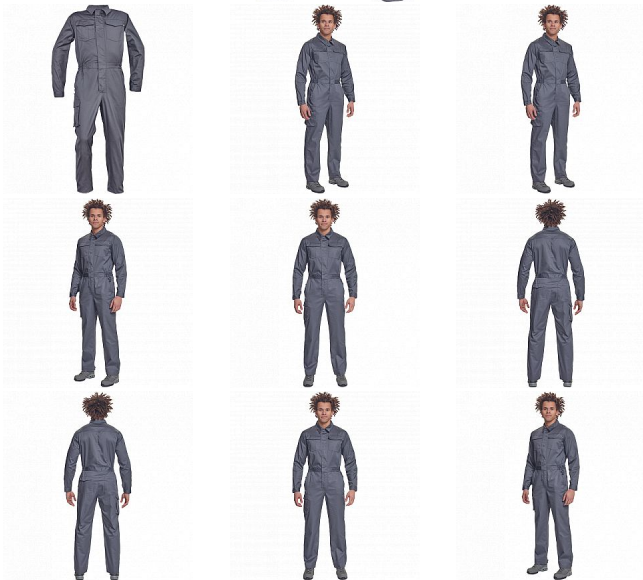

ARONA kombinéza šedá

» PRACOVNÍ ODĚVY » Montérkové kombinézy / sety » Montérkové kombinézy » ARONA kombinéza šedá

Popis

- pánský lehký pracovní overal s elastickým pasem
- zapínání na zip kryté légou na suchý zip
- 2 postranní kapsy, 1 kapsička na mince
- 1 multifunkční stehenní kapsa, 2 náprsní kapsy s klopou
- 2 zadní kapsy
- nastavitelná délka nohavic

Kód zboží	1029300102
EAN	8591806542068
Značka	CERVA

Na skladě: U dodavatele
U dodavatele: 28 KS

Parametry

Značka	CERVA
Materiál	Svrchní materiál: 65% polyester, 35% bavlna, 195 g/m ²
Barva	šedá
Pohlaví	Pánské