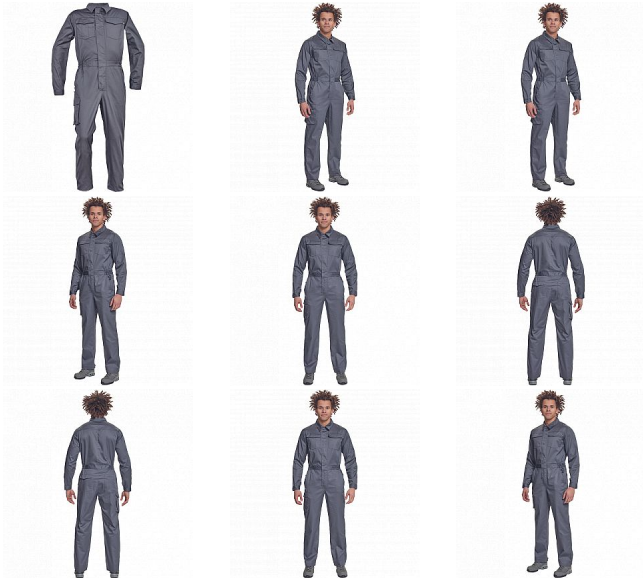

ARONA kombinéza šedá

» PRACOVNÍ ODĚVY » Montérkové kombinézy / sety » Montérkové kombinézy » ARONA kombinéza šedá

Popis

- pánský lehký pracovní overal s elastickým pasem
- zapínání na zip kryté légou na suchý zip
- 2 postranní kapsy, 1 kapsička na mince
- 1 multifunkční stehenní kapsa, 2 náprsní kapsy s klopou
- 2 zadní kapsy
- nastavitelná délka nohavic

Kód zboží	1029300102
EAN	8591806040335
Značka	CERVA

Na skladě: U dodavatele
U dodavatele: 101 KS

Parametry

Značka	CERVA
Materiál	Svrchní materiál: 65% polyester, 35% bavlna, 195 g/m ²
Barva	šedá
Pohlaví	Pánské