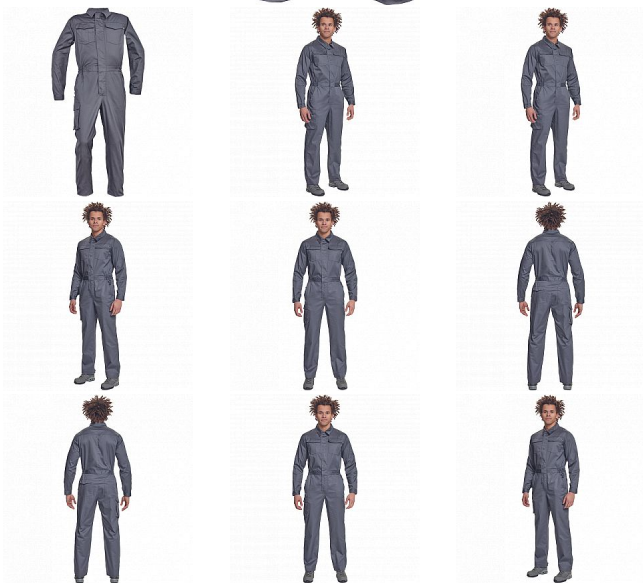

# ARONA kombinéza šedá

» PRACOVNÍ ODĚVY » Montérkové kombinézy / sety » Montérkové kombinézy » ARONA kombinéza šedá

## Popis

- pánský lehký pracovní overal s elastickým pasem
- zapínání na zip kryté légou na suchý zip
- 2 postranní kapsy, 1 kapsička na mince
- 1 multifunkční stehenní kapsa, 2 náprsní kapsy s klopou
- 2 zadní kapsy
- nastavitelná délka nohavic

## Parametry

Značka	CERVA
Materiál	<b>Svrchní materiál:</b> 65% polyester, 35% bavlna, 195 g/m <sup>2</sup>
Barva	šedá
Pohlaví	Pánské