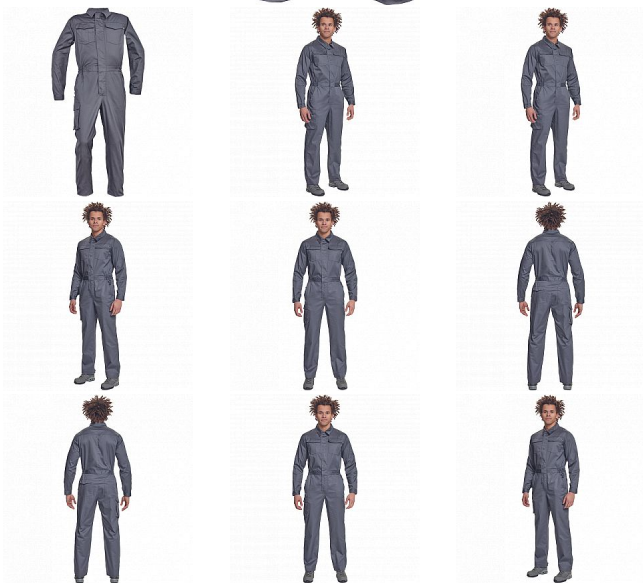

ARONA kombinéza šedá

» PRACOVNÍ ODĚVY » Montérkové kombinézy / sety » Montérkové kombinézy » ARONA kombinéza šedá

Popis

- pánský lehký pracovní overal s elastickým pasem
- zapínání na zip kryté légou na suchý zip
- 2 postranní kapsy, 1 kapsička na mince
- 1 multifunkční stehenní kapsa, 2 náprsní kapsy s klopou
- 2 zadní kapsy
- nastavitelná délka nohavic

Kód zboží	1029300102
EAN	8591806040342
Značka	CERVA

Na skladě: U dodavatele
U dodavatele: 39 KS

Parametry

Značka	CERVA
Materiál	Svrchní materiál: 65% polyester, 35% bavlna, 195 g/m ²
Barva	šedá
Pohlaví	Pánské