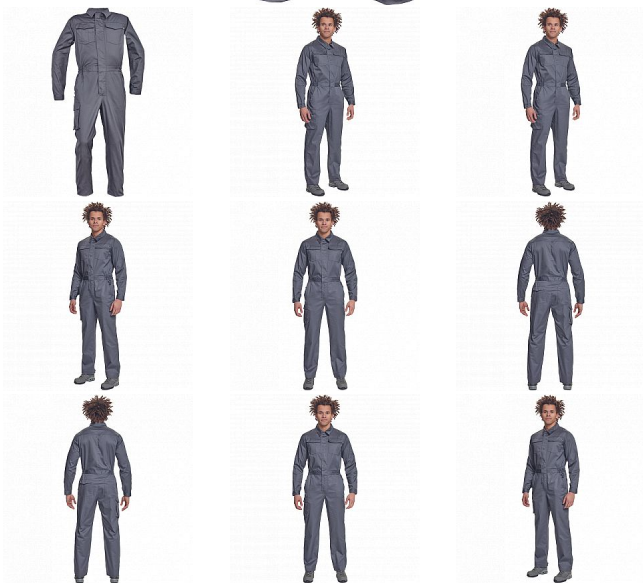

ARONA kombinéza šedá

» PRACOVNÍ ODĚVY » Montérkové kombinézy / sety » Montérkové kombinézy » ARONA kombinéza šedá

Popis

- pánský lehký pracovní overal s elastickým pasem
- zapínání na zip kryté légou na suchý zip
- 2 postranní kapsy, 1 kapsička na mince
- 1 multifunkční stehenní kapsa, 2 náprsní kapsy s klopou
- 2 zadní kapsy
- nastavitelná délka nohavic

Kód zboží	1029300102
EAN	8591806542082
Značka	CERVA

Na skladě: U dodavatele
U dodavatele: 86 KS

Parametry

Značka	CERVA
Materiál	Svrchní materiál: 65% polyester, 35% bavlna, 195 g/m ²
Barva	šedá
Pohlaví	Pánské