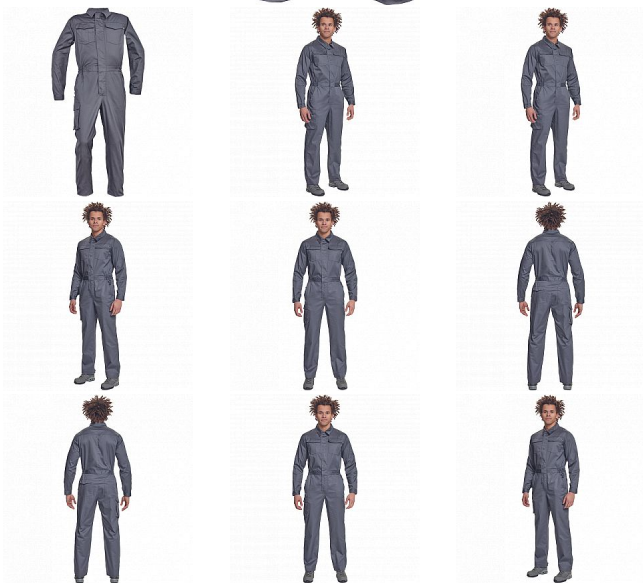

ARONA kombinéza šedá

» PRACOVNÍ ODĚVY » Montérkové kombinézy / sety » Montérkové kombinézy » ARONA kombinéza šedá

Popis

- pánský lehký pracovní overal s elastickým pasem
- zapínání na zip kryté légou na suchý zip
- 2 postranní kapsy, 1 kapsička na mince
- 1 multifunkční stehenní kapsa, 2 náprsní kapsy s klopou
- 2 zadní kapsy
- nastavitelná délka nohavic

Kód zboží	1029300102
EAN	8591806040359
Značka	CERVA

Na skladě: U dodavatele
U dodavatele: 65 KS

Parametry

Značka	CERVA
Materiál	Svrchní materiál: 65% polyester, 35% bavlna, 195 g/m ²
Barva	šedá
Pohlaví	Pánské