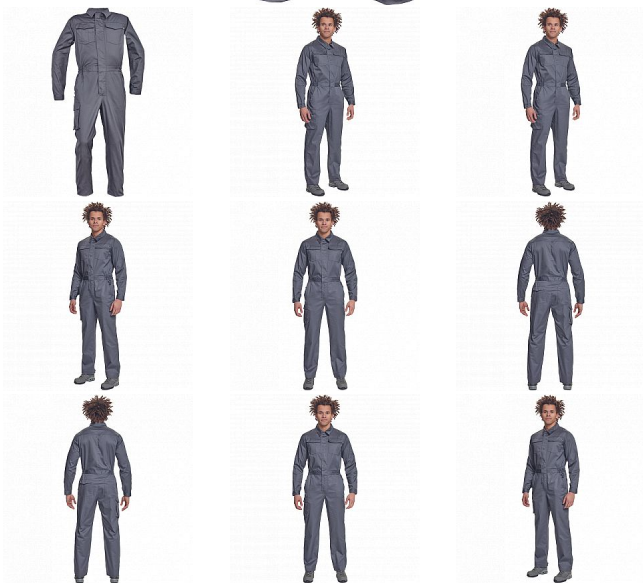

ARONA kombinéza šedá

» PRACOVNÍ ODĚVY » Montérkové kombinézy / sety » Montérkové kombinézy » ARONA kombinéza šedá

Popis

- pánský lehký pracovní overal s elastickým pasem
- zapínání na zip kryté légou na suchý zip
- 2 postranní kapsy, 1 kapsička na mince
- 1 multifunkční stehenní kapsa, 2 náprsní kapsy s klopou
- 2 zadní kapsy
- nastavitelná délka nohavic

Kód zboží	1029300102
EAN	8591806542099
Značka	CERVA

Na skladě: U dodavatele
U dodavatele: 14 KS

Parametry

Značka	CERVA
Materiál	Svrchní materiál: 65% polyester, 35% bavlna, 195 g/m ²
Barva	šedá
Pohlaví	Pánské