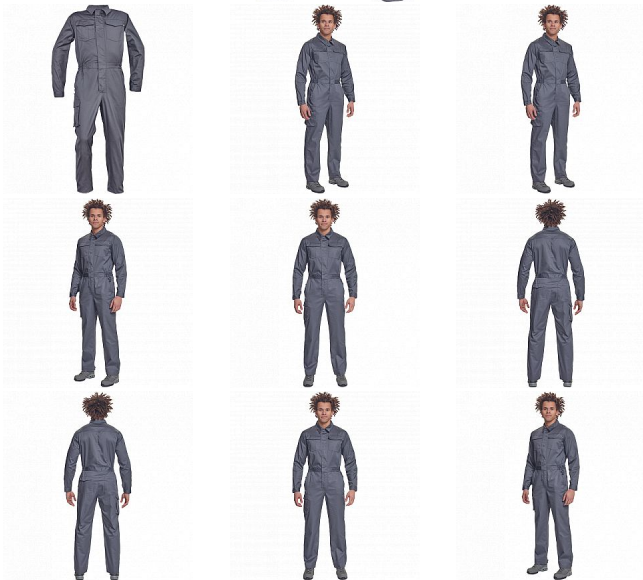

ARONA kombinéza šedá

» PRACOVNÍ ODĚVY » Montérkové kombinézy / sety » Montérkové kombinézy » ARONA kombinéza šedá

Popis

- pánský lehký pracovní overal s elastickým pasem
- zapínání na zip kryté légou na suchý zip
- 2 postranní kapsy, 1 kapsička na mince
- 1 multifunkční stehenní kapsa, 2 náprsní kapsy s klopou
- 2 zadní kapsy
- nastavitelná délka nohavic

Kód zboží	1029300102
EAN	8591806040366
Značka	CERVA

Na skladě: U dodavatele
U dodavatele: 41 KS

Parametry

Značka	CERVA
Materiál	Svrchní materiál: 65% polyester, 35% bavlna, 195 g/m ²
Barva	šedá
Pohlaví	Pánské