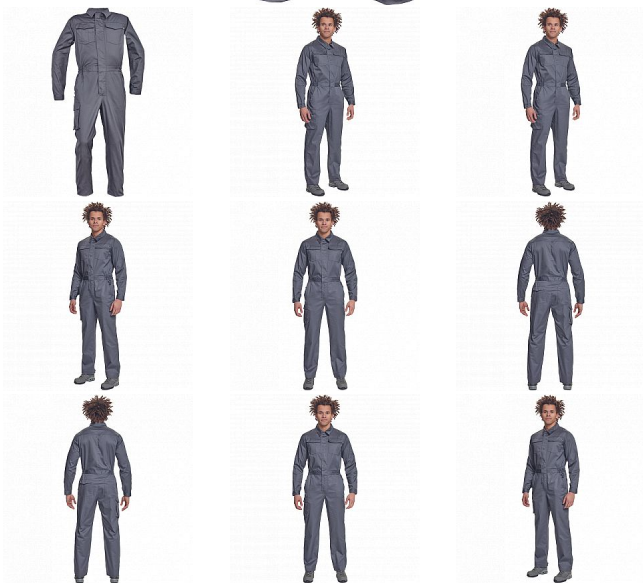

ARONA kombinéza šedá

» PRACOVNÍ ODĚVY » Montérkové kombinézy / sety » Montérkové kombinézy » ARONA kombinéza šedá

Popis

- pánský lehký pracovní overal s elastickým pasem
- zapínání na zip kryté légou na suchý zip
- 2 postranní kapsy, 1 kapsička na mince
- 1 multifunkční stehenní kapsa, 2 náprsní kapsy s klopou
- 2 zadní kapsy
- nastavitelná délka nohavic

Kód zboží	1029300102
EAN	8591806040366
Značka	CERVA

Na skladě: U dodavatele
U dodavatele: 41 KS

Parametry

Značka	CERVA
Materiál	Svrchní materiál: 65% polyester, 35% bavlna, 195 g/m ²
Barva	šedá
Pohlaví	Pánské