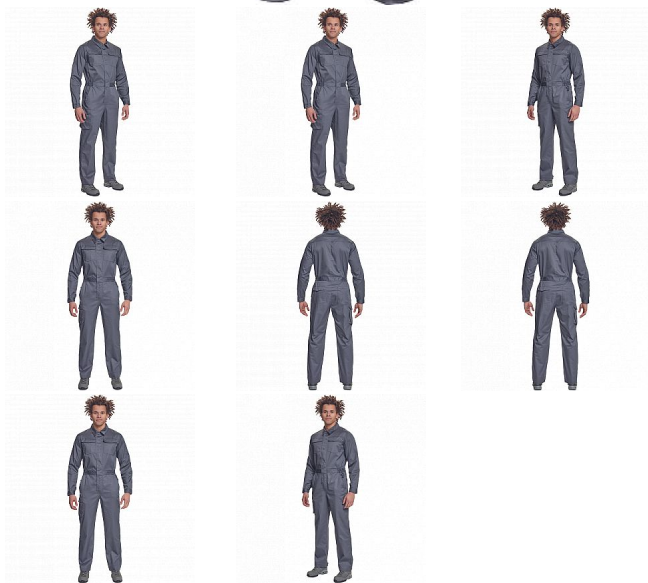

# ARONA kombinéza šedá

» PRACOVNÍ ODĚVY » Montérkové kombinézy / sety » Montérkové kombinézy » ARONA kombinéza šedá

## Popis

- pánský lehký pracovní overal s elastickým pasem
- zapínání na zip kryté légou na suchý zip
- 2 postranní kapsy, 1 kapsička na mince
- 1 multifunkční stehenní kapsa, 2 náprsní kapsy s klopou
- 2 zadní kapsy
- nastavitelná délka nohavic

## Parametry

Značka	CERVA
Materiál	<b>Svrchní materiál:</b> 65% polyester, 35% bavlna, 195 g/m <sup>2</sup>
Barva	šedá
Pohlaví	Pánské