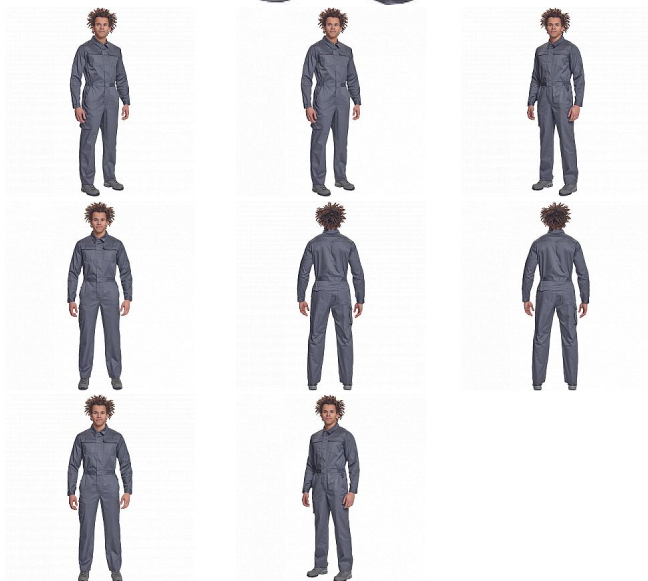

ARONA kombinéza šedá

» PRACOVNÍ ODĚVY » Montérkové kombinézy / sety » Montérkové kombinézy » ARONA kombinéza šedá

Popis

- pánský lehký pracovní overal s elastickým pasem
- zapínání na zip kryté légou na suchý zip
- 2 postranní kapsy, 1 kapsička na mince
- 1 multifunkční stehenní kapsa, 2 náprsní kapsy s klopou
- 2 zadní kapsy
- nastavitelná délka nohavic

Kód zboží 1029300102

Značka CERVA

Na skladě: U dodavatele

Parametry

Značka CERVA

Materiál **Svrchní materiál:** 65% polyester, 35% bavlna, 195 g/m²

Barva šedá

Pohlaví Pánské