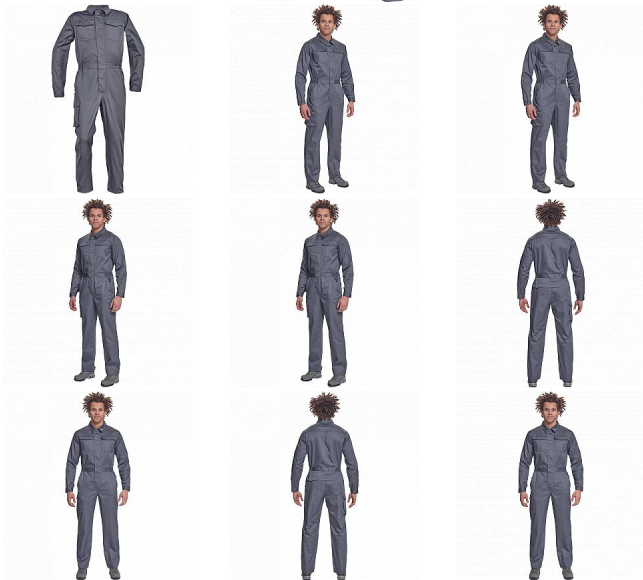

ARONA kombinéza šedá

» PRACOVNÍ ODĚVY » Montérkové kombinézy / sety » Montérkové kombinézy

Popis

- pánský lehký pracovní overal s elastickým pasem
- zapínání na zip kryté légou na suchý zip
- 2 postranní kapsy, 1 kapsička na mince
- 1 multifunkční stehenní kapsa, 2 náprsní kapsy s klopou
- 2 zadní kapsy
- nastavitelná délka nohavic

Kód zboží	1029300102
Dodavatelské číslo	0356000200xxx
Značka	CERVA

Dostupnost: 520 KS

Parametry

Značka	CERVA
Materiál	Svrchní materiál: 65% polyester, 35% bavlna, 195 g/m ²
Barva	šedá
Pohlaví	Pánské