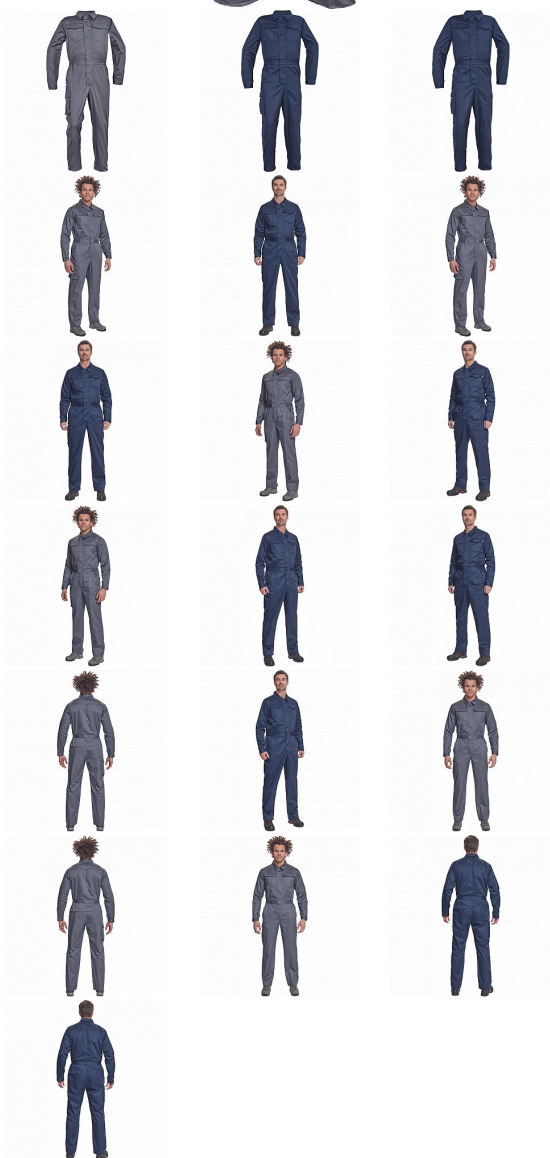

ARONA kombinéza

» PRACOVNÍ ODĚVY » Montérkové kombinézy / sety » Montérkové kombinézy

Kód zboží

10293001

Značka

CERVA

Na skladě:

U dodavatele

U dodavatele:

938 ks

ARONA kombinéza

» PRACOVNÍ ODĚVY » Montérkové kombinézy / sety » Montérkové kombinézy

Popis

_ pánský lehký pracovní overal s elastickým pasem _
zapínání na zip kryté légou na suchý zip _ 2 postranní
kapsy, 1 kapsička na mince _ 1 multifunkční stehenní
kapsa, 2 náprsní kapsy s klopou _ 2 zadní kapsy _
nastavitelná délka nohavic

Parametry

Značka	CERVA
--------	-------