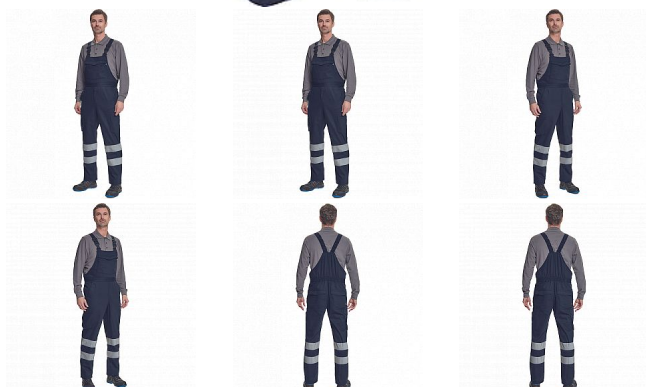

BADAJOZ RFLX laclové navy

» PRACOVNÍ ODĚVY » HV reflexní oděvy » HV kalhoty » HV laclové kalhoty

Popis

- pánské lehké pracovní kalhoty s laclem a reflexními pruhy na nohavicích, elastický pas
- 2 boční kapsy, 1 kapsička na mince
- 2 multifunkční stehenní kapsy, 2 zadní kapsy
- 1 velká multifunkční náprsní kapsa
- elastické šle se zapínáním na sponu
- nastavitelná délka nohavic

Kód zboží	1034300203
Dodavatelské číslo	0353000641xxx
Značka	CERVA

Dostupnost: 559 KS

Parametry

Značka	CERVA
Materiál	Svrchní materiál: 65% polyester, 35% bavlna, 195 g/m ²
Norma	EN ISO 13688:2013 EN ISO 13688:2013+A1:2021
Barva	modrá
Pohlaví	Pánské