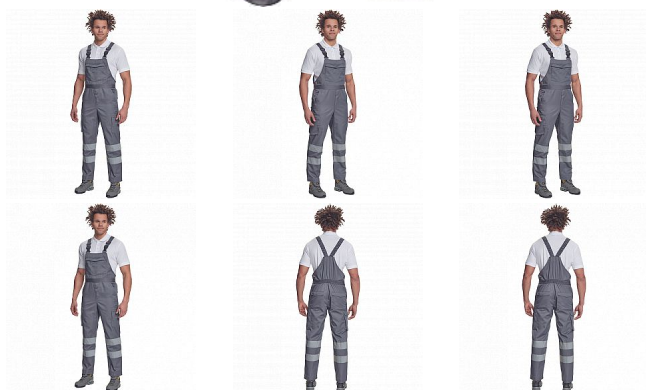

# BADAJOZ RFLX laclové šedá

» PRACOVNÍ ODĚVY » HV reflexní oděvy » HV kalhoty » HV laclové kalhoty » BADAJOZ RFLX laclové šedá

## Popis

- pánské lehké pracovní kalhoty s laclem a reflexními pruhy na nohavicích, elastický pas
- 2 boční kapsy, 1 kapsička na mince
- 2 multifunkční stehenní kapsy, 2 zadní kapsy
- 1 velká multifunkční náprsní kapsa
- elastické šle se zapínáním na sponu
- nastavitelná délka nohavic

## Parametry

Značka CERVA

Materiál **Svrchní materiál:** 65% polyester, 35% bavlna, 195 g/m<sup>2</sup>

Norma EN ISO 13688:2013  
EN ISO 13688:2013+A1:2021

Barva šedá

Pohlaví Pánské