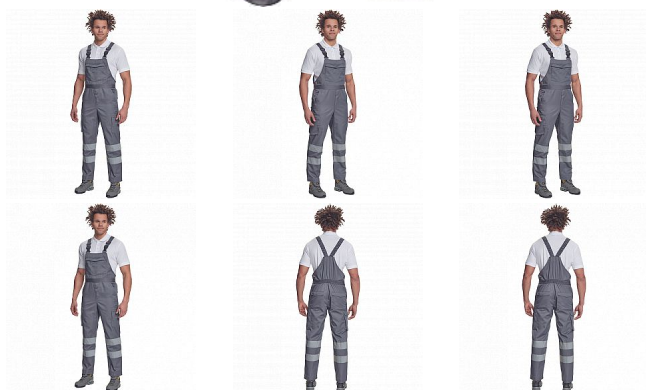

BADAJEZ RFLX laclové šedá

» PRACOVNÍ ODĚVY » HV reflexní oděvy » HV kalhoty » HV laclové kalhoty » BADAJEZ RFLX laclové šedá

Popis

- pánské lehké pracovní kalhoty s laclem a reflexními pruhy na nohavicích, elastický pas
- 2 boční kapsy, 1 kapsička na mince
- 2 multifunkční stehenní kapsy, 2 zadní kapsy
- 1 velká multifunkční náprsní kapsa
- elastické šle se zapínáním na sponu
- nastavitelná délka nohavic

Kód zboží 1034300202

Značka CERVA

Na skladě: U dodavatele

Parametry

Značka CERVA

Materiál **Svrchní materiál:** 65% polyester, 35% bavlna, 195 g/m²

Norma EN ISO 13688:2013
EN ISO 13688:2013+A1:2021

Barva šedá