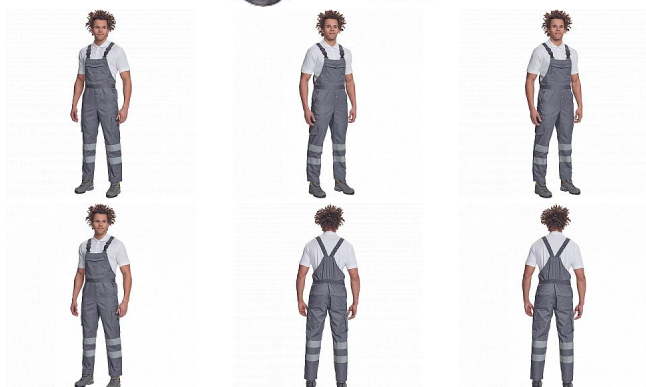

BADAJOZ RFLX laclové šedá

» PRACOVNÍ ODĚVY » HV reflexní oděvy » HV kalhoty » HV laclové kalhoty » BADAJOZ RFLX laclové šedá

Popis

- pánské lehké pracovní kalhoty s laclem a reflexními pruhy na nohavicích, elastický pas
- 2 boční kapsy, 1 kapsička na mince
- 2 multifunkční stehenní kapsy, 2 zadní kapsy
- 1 velká multifunkční náprsní kapsa
- elastické šle se zapínáním na sponu
- nastavitelná délka nohavic

Kód zboží 1034300202

Značka CERVA

Na skladě: U dodavatele

Parametry

Značka CERVA

Materiál **Svrchní materiál:** 65% polyester, 35% bavlna, 195 g/m²

Norma EN ISO 13688:2013
EN ISO 13688:2013+A1:2021

Barva šedá