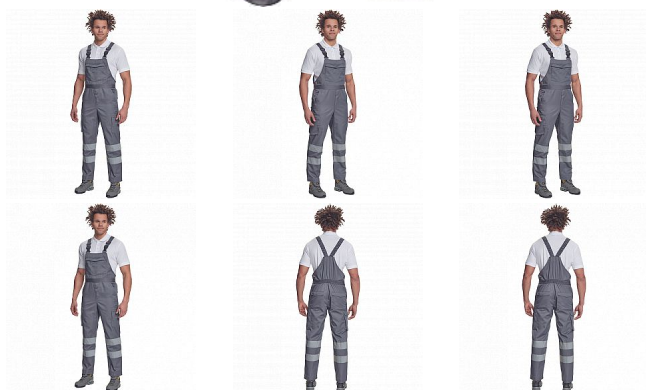

BADAJEZ RFLX laclové šedá

» PRACOVNÍ ODĚVY » HV reflexní oděvy » HV kalhoty » HV laclové kalhoty » BADAJOZ RFLX laclové šedá

Popis

- pánské lehké pracovní kalhoty s laclem a reflexními pruhy na nohavicích, elastický pas
- 2 boční kapsy, 1 kapsička na mince
- 2 multifunkční stehenní kapsy, 2 zadní kapsy
- 1 velká multifunkční náprsní kapsa
- elastické šle se zapínáním na sponu
- nastavitelná délka nohavic

Kód zboží	1034300202
EAN	8591806616332
Značka	CERVA

Na skladě: U dodavatele
U dodavatele: 32 KS

Parametry

Značka	CERVA
Materiál	Svrchní materiál: 65% polyester, 35% bavlna, 195 g/m ²
Norma	EN ISO 13688:2013 EN ISO 13688:2013+A1:2021
Barva	šedá
Pohlaví	Pánské