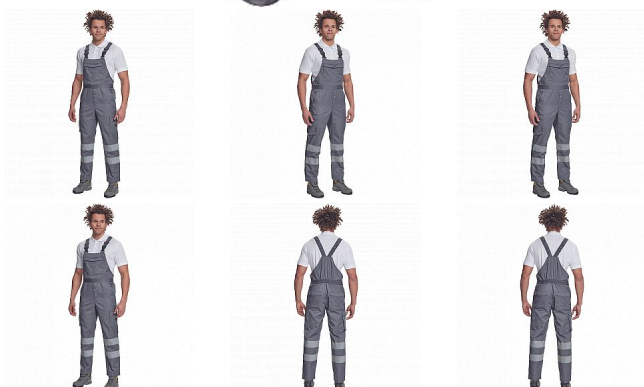

# BADAJEZ RFLX laclové šedá

» PRACOVNÍ ODĚVY » HV reflexní oděvy » HV kalhoty » HV laclové kalhoty » BADAJOZ RFLX laclové šedá

## Popis

- pánské lehké pracovní kalhoty s laclem a reflexními pruhy na nohavicích, elastický pas
- 2 boční kapsy, 1 kapsička na mince
- 2 multifunkční stehenní kapsy, 2 zadní kapsy
- 1 velká multifunkční náprsní kapsa
- elastické šle se zapínáním na sponu
- nastavitelná délka nohavic

## Parametry

Značka	CERVA
Materiál	<b>Svrchní materiál:</b> 65% polyester, 35% bavlna, 195 g/m <sup>2</sup>
Norma	EN ISO 13688:2013 EN ISO 13688:2013+A1:2021
Barva	šedá
Pohlaví	Pánské