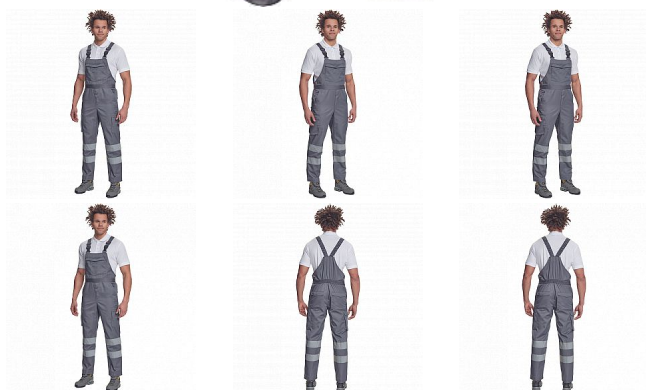

BADAJEZ RFLX laclové šedá

» PRACOVNÍ ODĚVY » HV reflexní oděvy » HV kalhoty » HV laclové kalhoty » BADAJEZ RFLX laclové šedá

Popis

- pánské lehké pracovní kalhoty s laclem a reflexními pruhy na nohavicích, elastický pas
- 2 boční kapsy, 1 kapsička na mince
- 2 multifunkční stehenní kapsy, 2 zadní kapsy
- 1 velká multifunkční náprsní kapsa
- elastické šle se zapínáním na sponu
- nastavitelná délka nohavic

Kód zboží	1034300202
EAN	8591806135765
Značka	CERVA

Na skladě: U dodavatele

Parametry

Značka	CERVA
Materiál	Svrchní materiál: 65% polyester, 35% bavlna, 195 g/m ²
Norma	EN ISO 13688:2013 EN ISO 13688:2013+A1:2021
Barva	šedá
Pohlaví	Pánské