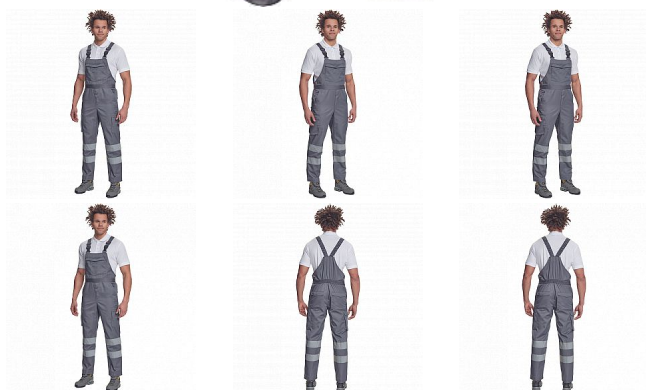

BADAJOZ RFLX laclové šedá

» PRACOVNÍ ODĚVY » HV reflexní oděvy » HV kalhoty » HV laclové kalhoty » BADAJOZ RFLX laclové šedá

Popis

- pánské lehké pracovní kalhoty s laclem a reflexními pruhy na nohavicích, elastický pas
- 2 boční kapsy, 1 kapsička na mince
- 2 multifunkční stehenní kapsy, 2 zadní kapsy
- 1 velká multifunkční náprsní kapsa
- elastické šle se zapínáním na sponu
- nastavitelná délka nohavic

Kód zboží	1034300202
EAN	8591806135765
Značka	CERVA

Na skladě: U dodavatele

Parametry

Značka	CERVA
Materiál	Svrchní materiál: 65% polyester, 35% bavlna, 195 g/m ²
Norma	EN ISO 13688:2013 EN ISO 13688:2013+A1:2021
Barva	šedá
Pohlaví	Pánské