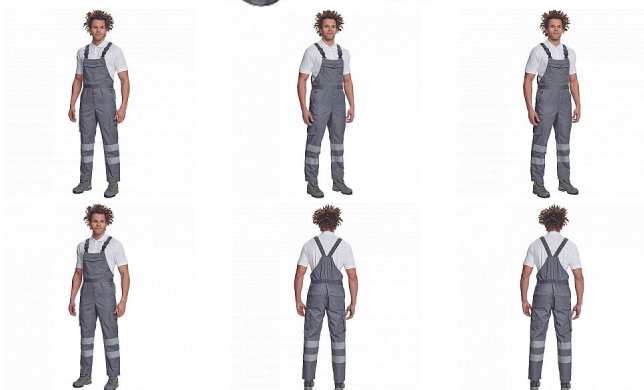

# BADAJOZ RFLX laclové šedá

» PRACOVNÍ ODĚVY » HV reflexní oděvy » HV kalhoty » HV laclové kalhoty » BADAJOZ RFLX laclové šedá

## Popis

- pánské lehké pracovní kalhoty s laclem a reflexními pruhy na nohavicích, elastický pas
- 2 boční kapsy, 1 kapsička na mince
- 2 multifunkční stehenní kapsy, 2 zadní kapsy
- 1 velká multifunkční náprsní kapsa
- elastické šle se zapínáním na sponu
- nastavitelná délka nohavic

## Parametry

Značka	CERVA
Materiál	<b>Svrchní materiál:</b> 65% polyester, 35% bavlna, 195 g/m <sup>2</sup>
Norma	EN ISO 13688:2013 EN ISO 13688:2013+A1:2021
Barva	šedá
Pohlaví	Pánské