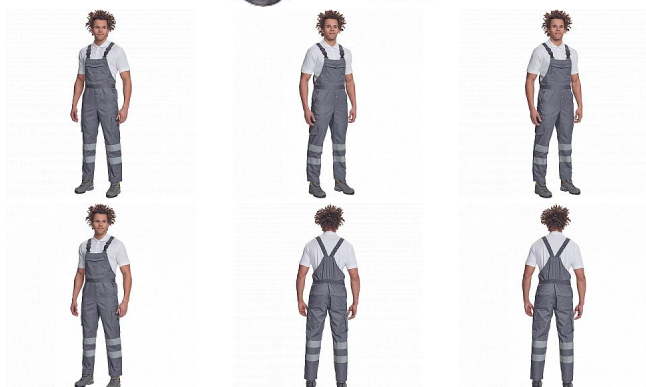

BADAJEZ RFLX laclové šedá

» PRACOVNÍ ODĚVY » HV reflexní oděvy » HV kalhoty » HV laclové kalhoty » BADAJEZ RFLX laclové šedá

Popis

- pánské lehké pracovní kalhoty s laclem a reflexními pruhy na nohavicích, elastický pas
- 2 boční kapsy, 1 kapsička na mince
- 2 multifunkční stehenní kapsy, 2 zadní kapsy
- 1 velká multifunkční náprsní kapsa
- elastické šle se zapínáním na sponu
- nastavitelná délka nohavic

Kód zboží	1034300202
EAN	8591806158467
Značka	CERVA

Na skladě: U dodavatele

Parametry

Značka	CERVA
Materiál	Svrchní materiál: 65% polyester, 35% bavlna, 195 g/m ²
Norma	EN ISO 13688:2013 EN ISO 13688:2013+A1:2021
Barva	šedá
Pohlaví	Pánské