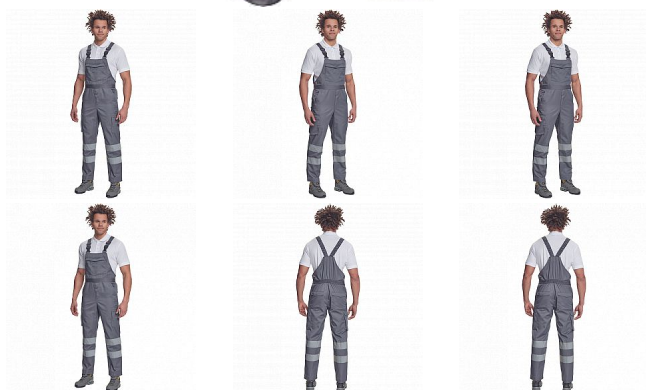

BADAJEZ RFLX laclové šedá

» PRACOVNÍ ODĚVY » HV reflexní oděvy » HV kalhoty » HV laclové kalhoty » BADAJOZ RFLX laclové šedá

Popis

- pánské lehké pracovní kalhoty s laclem a reflexními pruhy na nohavicích, elastický pas
- 2 boční kapsy, 1 kapsička na mince
- 2 multifunkční stehenní kapsy, 2 zadní kapsy
- 1 velká multifunkční náprsní kapsa
- elastické šle se zapínáním na sponu
- nastavitelná délka nohavic

Kód zboží	1034300202
EAN	8591806644571
Značka	CERVA

Na skladě: U dodavatele
U dodavatele: 131 KS

Parametry

Značka	CERVA
Materiál	Svrchní materiál: 65% polyester, 35% bavlna, 195 g/m ²
Norma	EN ISO 13688:2013 EN ISO 13688:2013+A1:2021
Barva	šedá
Pohlaví	Pánské