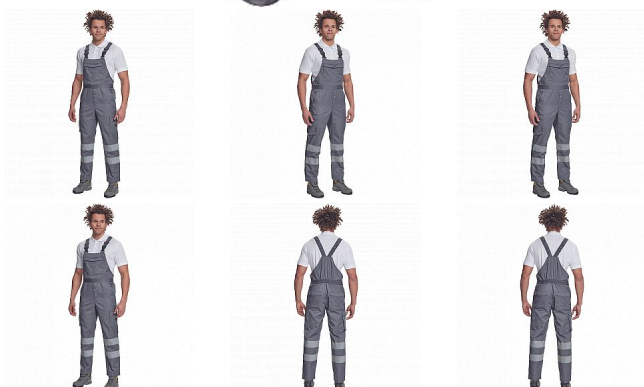

BADAJEZ RFLX laclové šedá

» PRACOVNÍ ODĚVY » HV reflexní oděvy » HV kalhoty » HV laclové kalhoty » BADAJOZ RFLX laclové šedá

Popis

- pánské lehké pracovní kalhoty s laclem a reflexními pruhy na nohavicích, elastický pas
- 2 boční kapsy, 1 kapsička na mince
- 2 multifunkční stehenní kapsy, 2 zadní kapsy
- 1 velká multifunkční náprsní kapsa
- elastické šle se zapínáním na sponu
- nastavitelná délka nohavic

Kód zboží	1034300202
EAN	8591806158450
Značka	CERVA

Na skladě: U dodavatele
U dodavatele: 3 KS

Parametry

Značka	CERVA
Materiál	Svrchní materiál: 65% polyester, 35% bavlna, 195 g/m ²
Norma	EN ISO 13688:2013 EN ISO 13688:2013+A1:2021
Barva	šedá
Pohlaví	Pánské