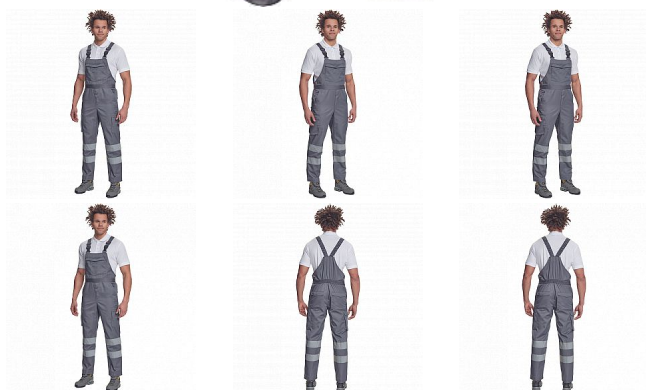

BADAJOZ RFLX laclové šedá

» PRACOVNÍ ODĚVY » HV reflexní oděvy » HV kalhoty » HV laclové kalhoty » BADAJOZ RFLX laclové šedá

Popis

- pánské lehké pracovní kalhoty s laclem a reflexními pruhy na nohavicích, elastický pas
- 2 boční kapsy, 1 kapsička na mince
- 2 multifunkční stehenní kapsy, 2 zadní kapsy
- 1 velká multifunkční náprsní kapsa
- elastické šle se zapínáním na sponu
- nastavitelná délka nohavic

Kód zboží	1034300202
EAN	8591806158450
Značka	CERVA

Na skladě: U dodavatele
U dodavatele: 3 KS

Parametry

Značka	CERVA
Materiál	Svrchní materiál: 65% polyester, 35% bavlna, 195 g/m ²
Norma	EN ISO 13688:2013 EN ISO 13688:2013+A1:2021
Barva	šedá
Pohlaví	Pánské