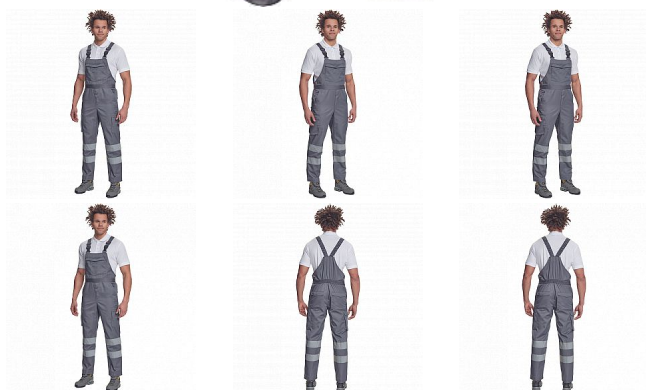

BADAJOZ RFLX laclové šedá

» PRACOVNÍ ODĚVY » HV reflexní oděvy » HV kalhoty » HV laclové kalhoty » BADAJOZ RFLX laclové šedá

Popis

- pánské lehké pracovní kalhoty s laclem a reflexními pruhy na nohavicích, elastický pas
- 2 boční kapsy, 1 kapsička na mince
- 2 multifunkční stehenní kapsy, 2 zadní kapsy
- 1 velká multifunkční náprsní kapsa
- elastické šle se zapínáním na sponu
- nastavitelná délka nohavic

Kód zboží	1034300202
EAN	8591806644564
Značka	CERVA

Na skladě: U dodavatele
U dodavatele: 9 KS

Parametry

Značka	CERVA
Materiál	Svrchní materiál: 65% polyester, 35% bavlna, 195 g/m ²
Norma	EN ISO 13688:2013 EN ISO 13688:2013+A1:2021
Barva	šedá
Pohlaví	Pánské