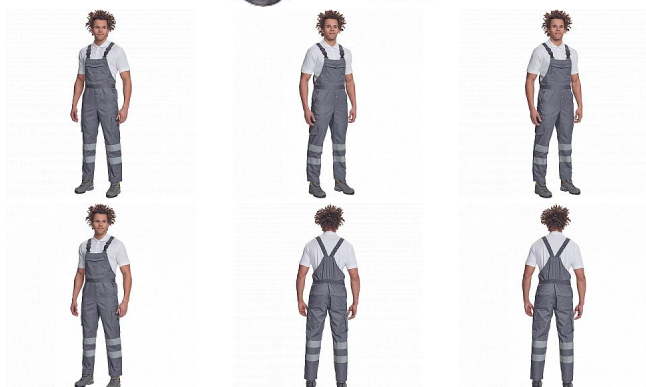

BADAJOZ RFLX laclové šedá

» PRACOVNÍ ODĚVY » HV reflexní oděvy » HV kalhoty » HV laclové kalhoty » BADAJOZ RFLX laclové šedá

Popis

- pánské lehké pracovní kalhoty s laclem a reflexními pruhy na nohavicích, elastický pas
- 2 boční kapsy, 1 kapsička na mince
- 2 multifunkční stehenní kapsy, 2 zadní kapsy
- 1 velká multifunkční náprsní kapsa
- elastické šle se zapínáním na sponu
- nastavitelná délka nohavic

Kód zboží	1034300202
EAN	8591806644564
Značka	CERVA

Na skladě: U dodavatele
U dodavatele: 9 KS

Parametry

Značka	CERVA
Materiál	Svrchní materiál: 65% polyester, 35% bavlna, 195 g/m ²
Norma	EN ISO 13688:2013 EN ISO 13688:2013+A1:2021
Barva	šedá
Pohlaví	Pánské