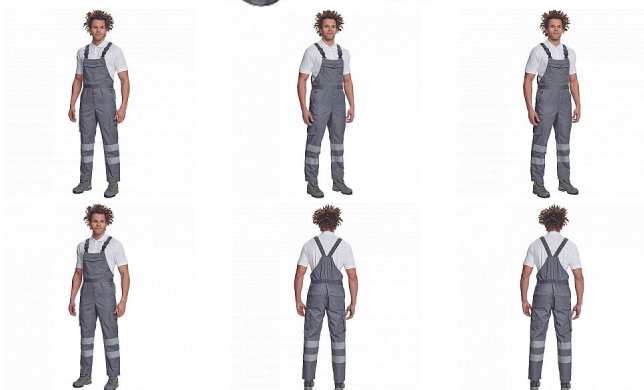

BADAJOZ RFLX laclové šedá

» PRACOVNÍ ODĚVY » HV reflexní oděvy » HV kalhoty » HV laclové kalhoty » BADAJOZ RFLX laclové šedá

Popis

- pánské lehké pracovní kalhoty s laclem a reflexními pruhy na nohavicích, elastický pas
- 2 boční kapsy, 1 kapsička na mince
- 2 multifunkční stehenní kapsy, 2 zadní kapsy
- 1 velká multifunkční náprsní kapsa
- elastické šle se zapínáním na sponu
- nastavitelná délka nohavic

Kód zboží	1034300202
EAN	8591806644564
Značka	CERVA

Na skladě: U dodavatele
U dodavatele: 9 KS

Parametry

Značka	CERVA
Materiál	Svrchní materiál: 65% polyester, 35% bavlna, 195 g/m ²
Norma	EN ISO 13688:2013 EN ISO 13688:2013+A1:2021
Barva	šedá
Pohlaví	Pánské