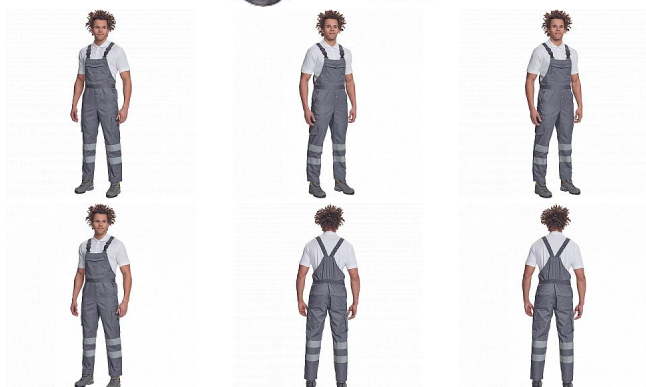

BADAJOZ RFLX laclové šedá

» PRACOVNÍ ODĚVY » HV reflexní oděvy » HV kalhoty » HV laclové kalhoty » BADAJOZ RFLX laclové šedá

Popis

- pánské lehké pracovní kalhoty s laclem a reflexními pruhy na nohavicích, elastický pas
- 2 boční kapsy, 1 kapsička na mince
- 2 multifunkční stehenní kapsy, 2 zadní kapsy
- 1 velká multifunkční náprsní kapsa
- elastické šle se zapínáním na sponu
- nastavitelná délka nohavic

Kód zboží	1034300202
EAN	8591806158443
Značka	CERVA

Na skladě: U dodavatele
U dodavatele: 1 KS

Parametry

Značka	CERVA
Materiál	Svrchní materiál: 65% polyester, 35% bavlna, 195 g/m ²
Norma	EN ISO 13688:2013 EN ISO 13688:2013+A1:2021
Barva	šedá
Pohlaví	Pánské