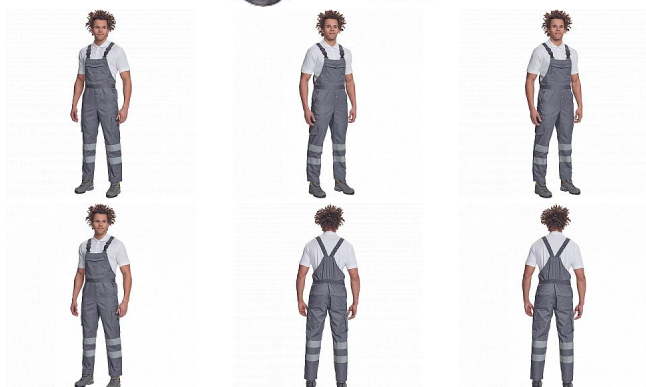

# BADAJOZ RFLX laclové šedá

» PRACOVNÍ ODĚVY » HV reflexní oděvy » HV kalhoty » HV laclové kalhoty » BADAJOZ RFLX laclové šedá

## Popis

- pánské lehké pracovní kalhoty s laclem a reflexními pruhy na nohavicích, elastický pas
- 2 boční kapsy, 1 kapsička na mince
- 2 multifunkční stehenní kapsy, 2 zadní kapsy
- 1 velká multifunkční náprsní kapsa
- elastické šle se zapínáním na sponu
- nastavitelná délka nohavic

## Parametry

Značka	CERVA
Materiál	<b>Svrchní materiál:</b> 65% polyester, 35% bavlna, 195 g/m <sup>2</sup>
Norma	EN ISO 13688:2013 EN ISO 13688:2013+A1:2021
Barva	šedá
Pohlaví	Pánské