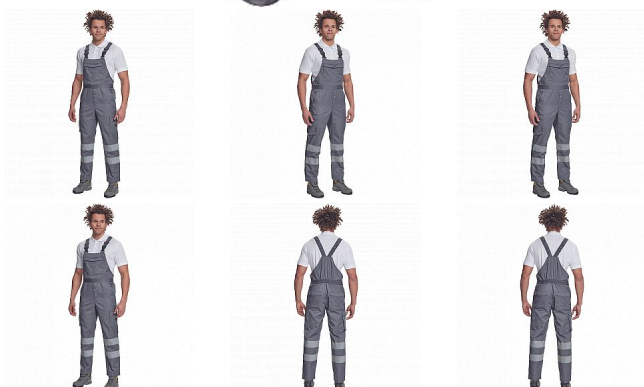

# BADAJOZ RFLX laclové šedá

» PRACOVNÍ ODĚVY » HV reflexní oděvy » HV kalhoty » HV laclové kalhoty » BADAJOZ RFLX laclové šedá

## Popis

- pánské lehké pracovní kalhoty s lacem a reflexními pruhy na nohavicích, elastický pas
- 2 boční kapsy, 1 kapsička na mince
- 2 multifunkční stehenní kapsy, 2 zadní kapsy
- 1 velká multifunkční náprsní kapsa
- elastické šle se zapínáním na sponu
- nastavitelná délka nohavic

## Parametry

Značka	CERVA
Materiál	<b>Svrchní materiál:</b> 65% polyester, 35% bavlna, 195 g/m <sup>2</sup>
Norma	EN ISO 13688:2013 EN ISO 13688:2013+A1:2021
Barva	šedá
Pohlaví	Pánské