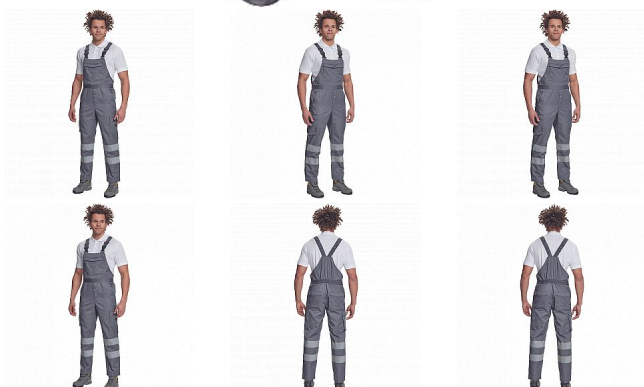

BADAJOZ RFLX laclové šedá

» PRACOVNÍ ODĚVY » HV reflexní oděvy » HV kalhoty » HV laclové kalhoty » BADAJOZ RFLX laclové šedá

Popis

- pánské lehké pracovní kalhoty s laclem a reflexními pruhy na nohavicích, elastický pas
- 2 boční kapsy, 1 kapsička na mince
- 2 multifunkční stehenní kapsy, 2 zadní kapsy
- 1 velká multifunkční náprsní kapsa
- elastické šle se zapínáním na sponu
- nastavitelná délka nohavic

Kód zboží	1034300202
EAN	8591806158436
Značka	CERVA

Na skladě: U dodavatele
U dodavatele: 1 KS

Parametry

Značka	CERVA
Materiál	Svrchní materiál: 65% polyester, 35% bavlna, 195 g/m ²
Norma	EN ISO 13688:2013 EN ISO 13688:2013+A1:2021
Barva	šedá
Pohlaví	Pánské