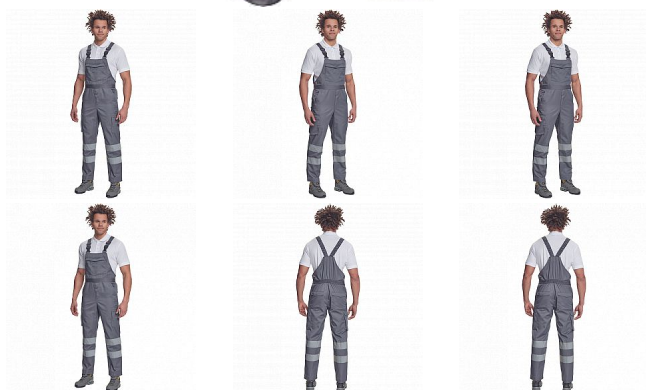

BADAJEZ RFLX laclové šedá

» PRACOVNÍ ODĚVY » HV reflexní oděvy » HV kalhoty » HV laclové kalhoty » BADAJEZ RFLX laclové šedá

Popis

- pánské lehké pracovní kalhoty s laclem a reflexními pruhy na nohavicích, elastický pas
- 2 boční kapsy, 1 kapsička na mince
- 2 multifunkční stehenní kapsy, 2 zadní kapsy
- 1 velká multifunkční náprsní kapsa
- elastické šle se zapínáním na sponu
- nastavitelná délka nohavic

Kód zboží

1034300202

Značka

CERVA

Na skladě:

U dodavatele

Parametry

Značka

CERVA

Materiál

Svrchní materiál: 65% polyester, 35% bavlna, 195 g/m²

Norma

EN ISO 13688:2013
EN ISO 13688:2013+A1:2021

Barva

šedá

Pohlaví

Pánské