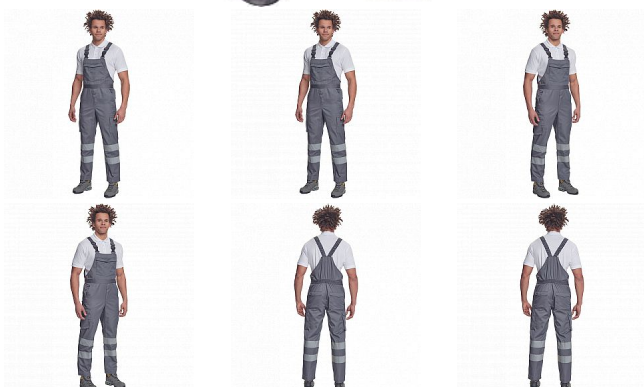

BADAJOZ RFLX laclové šedá

» PRACOVNÍ ODĚVY » HV reflexní oděvy » HV kalhoty » HV laclové kalhoty

Popis

- pánské lehké pracovní kalhoty s laclem a reflexními pruhy na nohavicích, elastický pas
- 2 boční kapsy, 1 kapsička na mince
- 2 multifunkční stehenní kapsy, 2 zadní kapsy
- 1 velká multifunkční náprsní kapsa
- elastické šle se zapínáním na sponu
- nastavitelná délka nohavic

Kód zboží	1034300202
Dodavatelské číslo	0353000600xxx
Značka	CERVA

Dostupnost: 247 KS

Parametry

Značka	CERVA
Materiál	Svrchní materiál: 65% polyester, 35% bavlna, 195 g/m ²
Norma	EN ISO 13688:2013 EN ISO 13688:2013+A1:2021
Barva	šedá
Pohlaví	Pánské