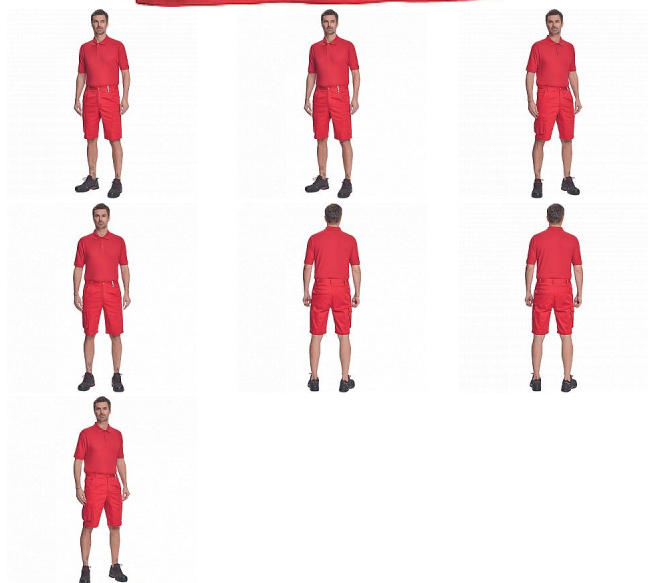

BANAR polokošile červená

» PRACOVNÍ ODĚVY » Trička, košile » Trička polo » BANAR polokošile červená

Popis

• pánská polokošile s krátkým rukávem • zapínání na 3 knoflíčky • límec a rukávy zakončené žebrovým úpletem

Kód zboží	1026200207
EAN	8591806020139
Značka	ČERVA

Na skladě: U dodavatele
U dodavatele: 128 KS

Parametry

Značka	ČERVA
Materiál	Svrchní materiál: 60% bavlna, 40% polyester, 180 g/m ²
Barva	červená
Pohlaví	Unisex