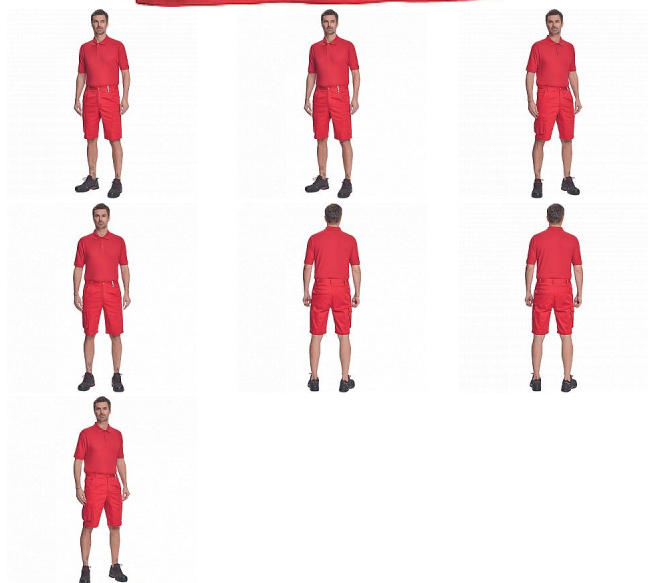

# BANAR polokošile červená

» PRACOVNÍ ODEŤVY » Trička, košile » Trička polo » BANAR polokošile červená

## Popis

• pánská polokošile s krátkým rukávem • zapínání na 3 knoflíčky • límec a rukávy zakončené žebrovým úpletem

Kód zboží	1026200207
EAN	8591806020139
Značka	ČERVA

Na skladě: U dodavatele  
U dodavatele: 128 KS

## Parametry

Značka	ČERVA
Materiál	<b>Svrchní materiál:</b> 60% bavlna, 40% polyester, 180 g/m <sup>2</sup>
Barva	červená
Pohlaví	Unisex