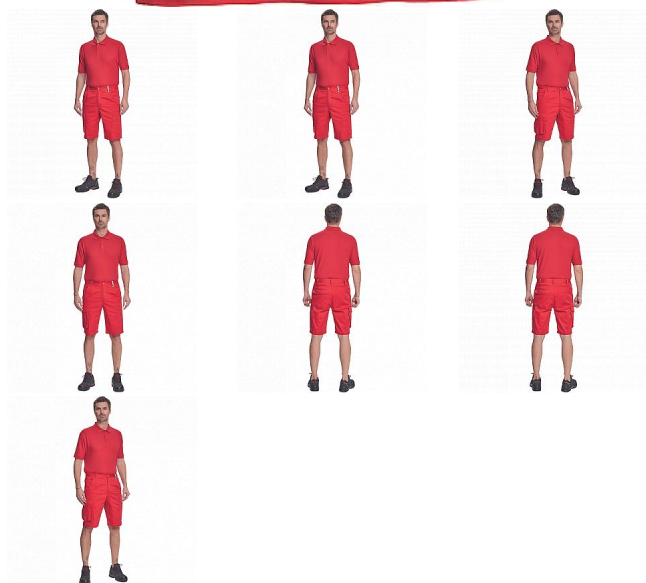

BANAR polokošile červená

» PRACOVNÍ ODĚVY » Trička, košile » Trička polo » BANAR polokošile červená

Popis

• pánská polokošile s krátkým rukávem • zapínání na 3 knoflíčky • límec a rukávy zakončené žebrovým úpletem

Kód zboží	1026200207
EAN	8591806016897
Značka	ČERVA

Na skladě: U dodavatele
U dodavatele: 578 KS

Parametry

Značka	ČERVA
Materiál	Svrchní materiál: 60% bavlna, 40% polyester, 180 g/m ²
Barva	červená
Pohlaví	Unisex