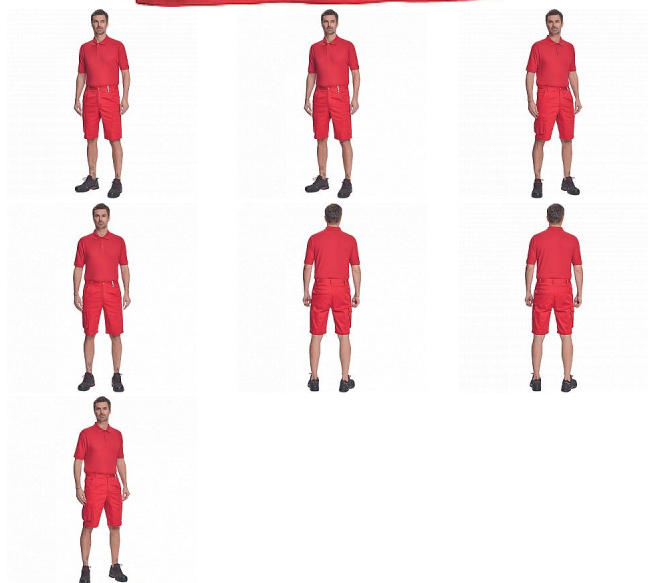

# BANAR polokošile červená

» PRACOVNÍ ODĚVY » Trička, košile » Trička polo » BANAR polokošile červená

## Popis

• pánská polokošile s krátkým rukávem • zapínání na 3 knoflíčky • límec a rukávy zakončené žebrovým úpletem

Kód zboží	1026200207
EAN	8591806016897
Značka	ČERVA

Na skladě: U dodavatele  
U dodavatele: 578 KS

## Parametry

Značka	ČERVA
Materiál	<b>Svrchní materiál:</b> 60% bavlna, 40% polyester, 180 g/m <sup>2</sup>
Barva	červená
Pohlaví	Unisex