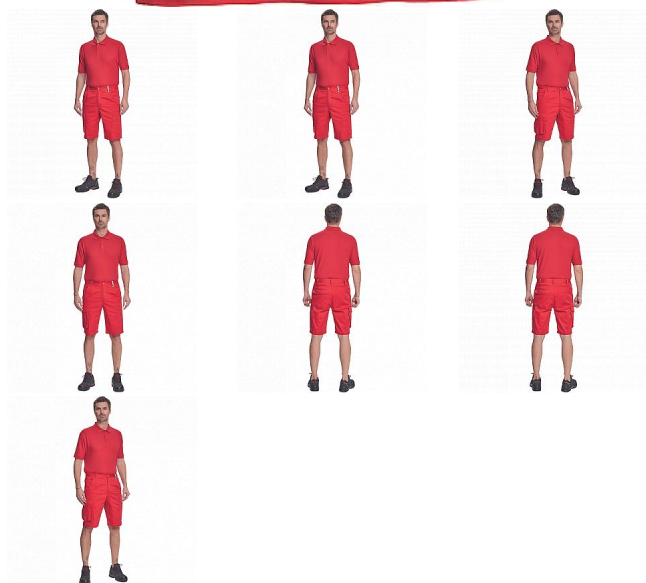

BANAR polokošile červená

» PRACOVNÍ ODĚVY » Trička, košile » Trička polo » BANAR polokošile červená

Popis

• pánská polokošile s krátkým rukávem • zapínání na 3 knoflíčky • límec a rukávy zakončené žebrovým úpletem

Kód zboží	1026200207
EAN	8591806018785
Značka	ČERVA

Na skladě: U dodavatele
U dodavatele: 508 KS

Parametry

Značka	ČERVA
Materiál	Svrchní materiál: 60% bavlna, 40% polyester, 180 g/m ²
Barva	červená
Pohlaví	Unisex