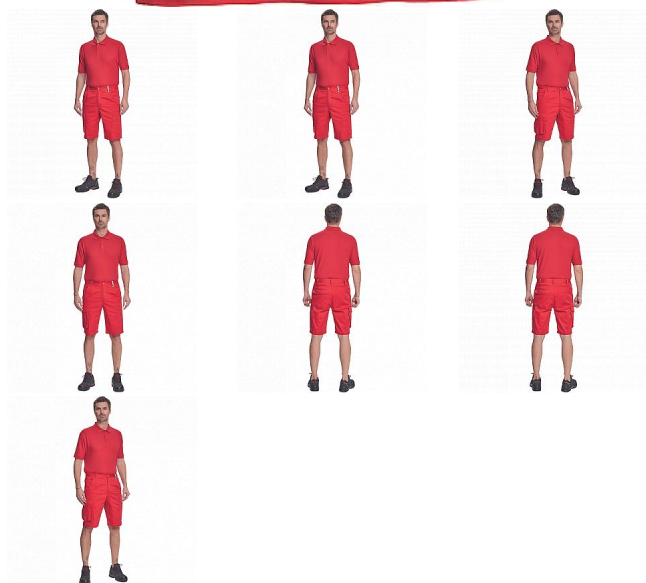

BANAR polokošile červená

» PRACOVNÍ ODEVY » Trička, košile » Trička polo » BANAR polokošile červená

Popis

• pánská polokošile s krátkým rukávem • zapínání na 3 knoflíčky • límec a rukávy zakončené žebrovým úpletem

Kód zboží	1026200207
EAN	8591806018785
Značka	ČERVA

Na skladě: U dodavatele
U dodavatele: 508 KS

Parametry

Značka	ČERVA
Materiál	Svrchní materiál: 60% bavlna, 40% polyester, 180 g/m ²
Barva	červená
Pohlaví	Unisex