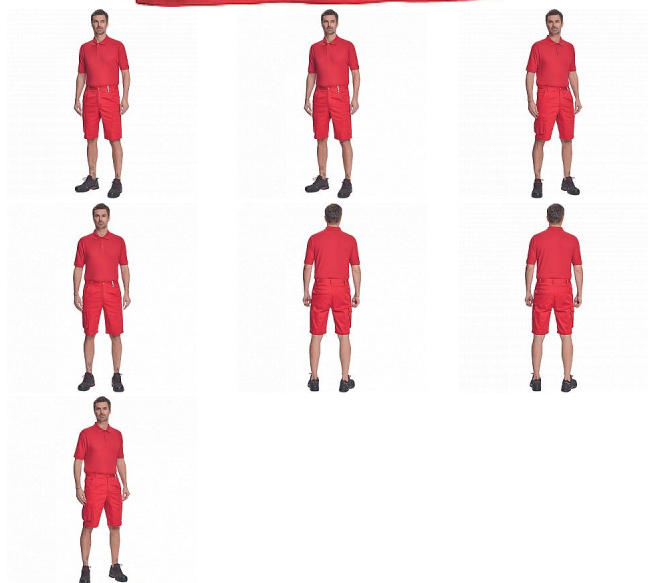

BANAR polokošile červená

» PRACOVNÍ ODĚVY » Trička, košile » Trička polo » BANAR polokošile červená

Popis

• pánská polokošile s krátkým rukávem • zapínání na 3 knoflíčky • límec a rukávy zakončené žebrovým úpletem

Kód zboží	1026200207
EAN	8591806006164
Značka	ČERVA

Na skladě: U dodavatele
U dodavatele: 171 KS

Parametry

Značka	ČERVA
Materiál	Svrchní materiál: 60% bavlna, 40% polyester, 180 g/m ²
Barva	červená
Pohlaví	Unisex