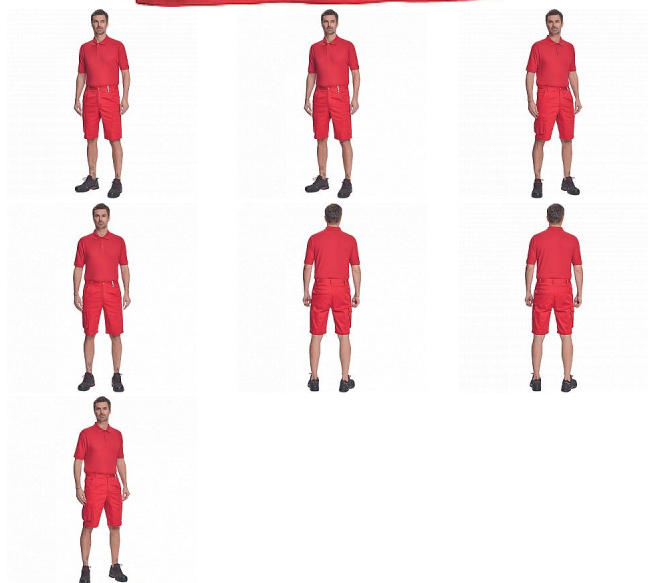

BANAR polokošile červená

» PRACOVNÍ ODĚVY » Trička, košile » Trička polo » BANAR polokošile červená

Popis

• pánská polokošile s krátkým rukávem • zapínání na 3 knoflíčky • límec a rukávy zakončené žebrovým úpletem

Kód zboží	1026200207
EAN	8591806006294
Značka	ČERVA

Na skladě: U dodavatele
U dodavatele: 583 KS

Parametry

Značka	ČERVA
Materiál	Svrchní materiál: 60% bavlna, 40% polyester, 180 g/m ²
Barva	červená
Pohlaví	Unisex