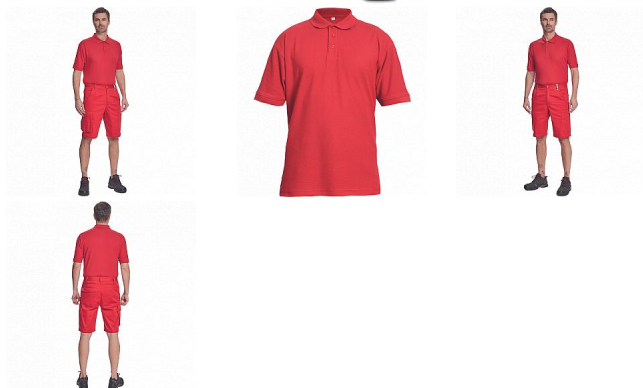

BANAR polokošile červená

» PRACOVNÍ ODĚVY » Trička, košile » Trička polo » BANAR polokošile červená

Popis

- pánská polokošile s krátkým rukávem
- zapínání na 3 knoflíčky
- límec a rukávy zakončené žebrovaným úpletem

Kód zboží	1026200207
Dodavatelské číslo	0305005420xxx
EAN	8591806502543
Značka	CERVA

Na skladě: U dodavatele
U dodavatele: 121 KS

Parametry

Značka	CERVA
Materiál	Svrchní materiál: 60% bavlna, 40% polyester, 180 g/m ²
Barva	červená
Pohlaví	Unisex