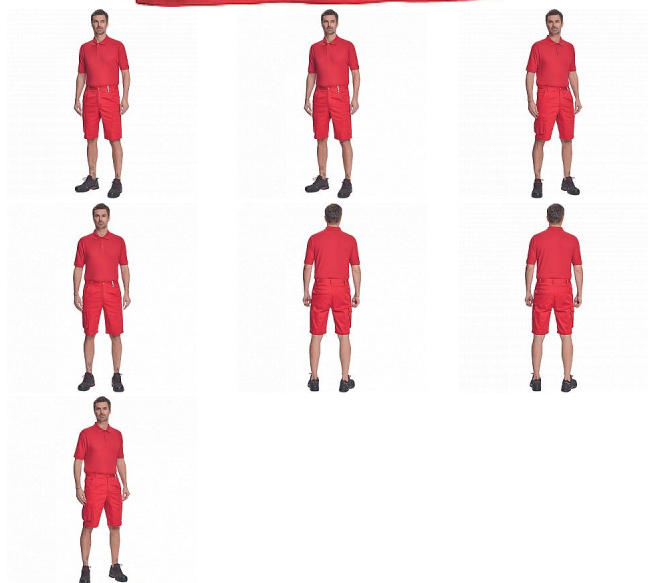

BANAR polokošile červená

» PRACOVNÍ ODĚVY » Trička, košile » Trička polo » BANAR polokošile červená

Popis

• pánská polokošile s krátkým rukávem • zapínání na 3 knoflíčky • límec a rukávy zakončené žebrovým úpletem

Kód zboží	1026200207
EAN	8591806502543
Značka	ČERVA

Na skladě: U dodavatele
U dodavatele: 120 KS

Parametry

Značka	ČERVA
Materiál	Svrchní materiál: 60% bavlna, 40% polyester, 180 g/m ²
Barva	červená
Pohlaví	Unisex