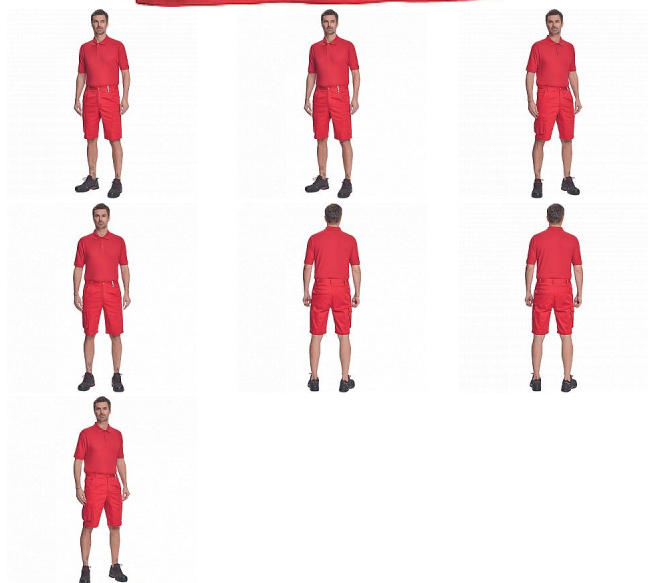

BANAR polokošile červená

» PRACOVNÍ ODĚVY » Trička, košile » Trička polo » BANAR polokošile červená

Popis

• pánská polokošile s krátkým rukávem • zapínání na 3 knoflíčky • límec a rukávy zakončené žebrovým úpletem

Kód zboží	1026200207
EAN	8591806016880
Značka	ČERVA

Na skladě: U dodavatele
U dodavatele: 323 KS

Parametry

Značka	ČERVA
Materiál	Svrchní materiál: 60% bavlna, 40% polyester, 180 g/m ²
Barva	červená
Pohlaví	Unisex