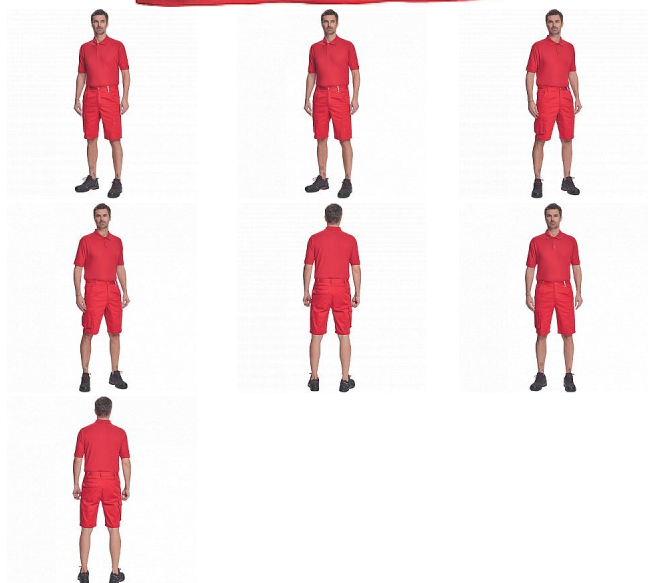

# BANAR polokošile červená

» PRACOVNÍ ODĚVY » Trička, košile » Trička polo

## Popis

• pánská polokošile s krátkým rukávem • zapínání na 3 knoflíčky • límec a rukávy zakončené žebrovým úpletem

Kód zboží	1026200207
Dodavatelské číslo	0305005420xxx
Značka	CERVA

Dostupnost: 2 411 KS

## Parametry

Značka	CERVA
Materiál	<b>Svrchní materiál:</b> 60% bavlna, 40% polyester, 180 g/m <sup>2</sup>
Barva	červená
Pohlaví	Unisex