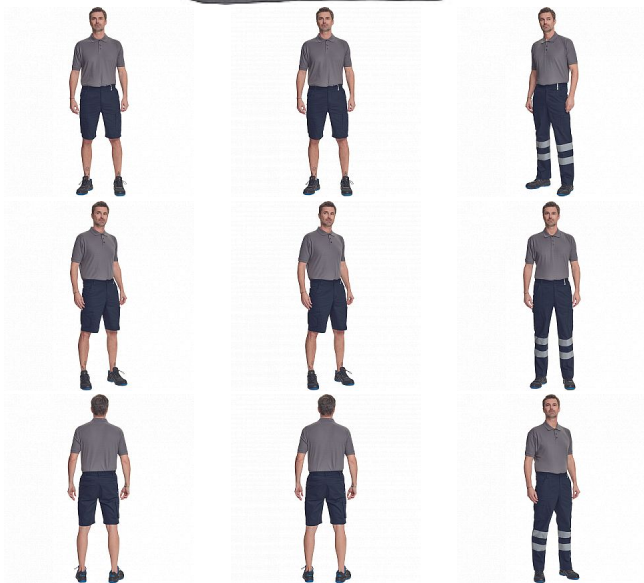

# BANAR polokošile šedá

» PRACOVNÍ ODĚVY » Trička, košile » Trička polo » BANAR polokošile šedá

## Popis

• pánská polokošile s krátkým rukávem • zapínání na 3 knoflíčky • límec a rukávy zakončené žebrovým úpletem

Kód zboží	1026200202
EAN	8591806006225
Značka	ČERVA

Na skladě: U dodavatele  
U dodavatele: 136 KS

## Parametry

Značka	ČERVA
Materiál	<b>Svrchní materiál:</b> 60% bavlna, 40% polyester, 180 g/m <sup>2</sup>
Barva	šedá
Pohlaví	Unisex