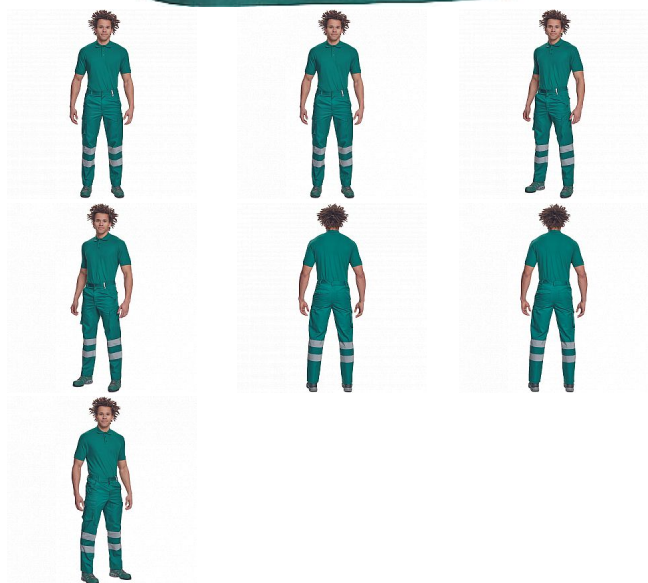

BANAR polokošile tm.zelená

» PRACOVNÍ ODĚVY » Trička, košile » Trička polo

Popis

- pánská polokošile s krátkým rukávem
- zapínání na 3 knoflíčky
- límec a rukávy zakončené žebrovým úpletem

Kód zboží	1026200253
Dodavatelské číslo	0305005416xxx
Značka	CERVA

Dostupnost: 2 474 KS

Parametry

Značka	CERVA
Materiál	Svrchní materiál: 60% bavlna, 40% polyester, 180 g/m ²
Barva	zelená
Pohlaví	Unisex