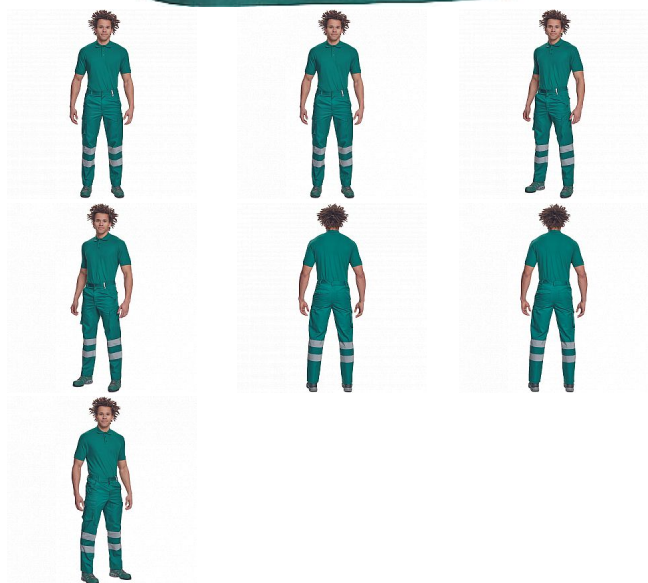

BANAR polokošile tm.zelená

» PRACOVNÍ ODĚVY » Trička, košile » Trička polo

Popis

• pánská polokošile s krátkým rukávem • zapínání na 3 knoflíčky • límec a rukávy zakončené žebrovým úpletem

Kód zboží	1026200253
Dodavatelské číslo	0305005416xxx
Značka	CERVA

Dostupnost: 2 474 KS

Parametry

Značka	CERVA
Materiál	Svrchní materiál: 60% bavlna, 40% polyester, 180 g/m ²
Barva	zelená
Pohlaví	Unisex