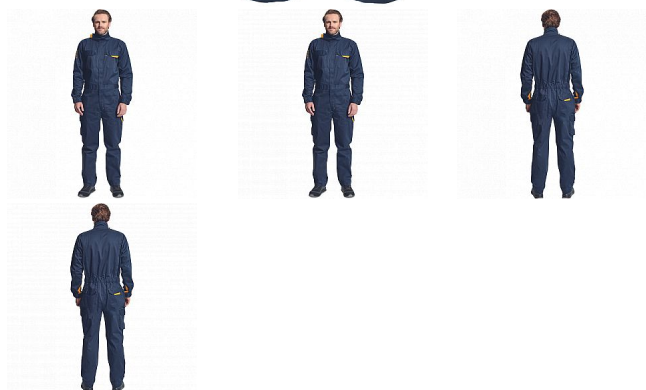

BASS FR kombinéza navy 3XL

» PRACOVNÍ ODĚVY » Speciální oděvy » Multinorm oděvy

Popis

- multinormní kombinéza s elastickým pasem
- zapínání na zip kryté légou na suchý zip
- 2 boční kapsy
- 2 stehenní kapsy s klopou na suchý zip
- 2 náprsní kapsy na suchý zip
- 2 zadní kapsy na suchý zip
- elastické manžety rukávů se suchým zipem
- nastavitelná délka nohavic

Kód zboží	1033959003
Dodavatelské číslo	0356001941xxx
EAN	8591806286276
Značka	CERVA

Na skladě: U dodavatele
U dodavatele: 92 KS

Parametry

Značka	CERVA
Materiál	Svrchní materiál: 99% nehořlavá bavlna, 1% antistatické vlákno, 260 g/m ² , tkaný kepr