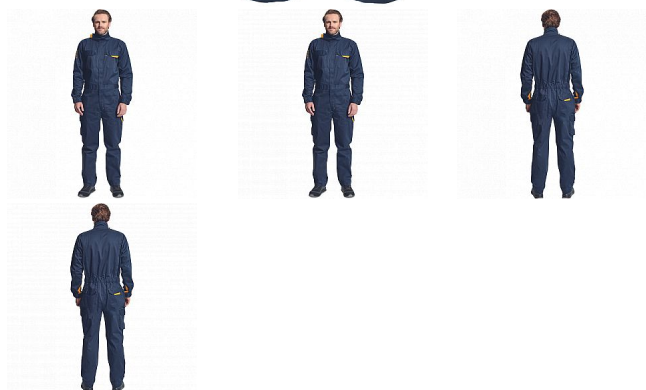

BASS FR kombinéza navy 4XL

» PRACOVNÍ ODĚVY » Speciální oděvy » Multinorm oděvy

Popis

- multinormní kombinéza s elastickým pasem
- zapínání na zip kryté légou na suchý zip
- 2 boční kapsy
- 2 stehenní kapsy s klopou na suchý zip
- 2 náprsní kapsy na suchý zip
- 2 zadní kapsy na suchý zip
- elastické manžety rukávů se suchým zipem
- nastavitelná délka nohavic

Kód zboží	1033959003
Dodavatelské číslo	0356001941xxx
EAN	8591806301634
Značka	CERVA

Na skladě: U dodavatele
U dodavatele: 13 KS

Parametry

Značka	CERVA
Materiál	Svrchní materiál: 99% nehořlavá bavlna, 1% antistatické vlákno, 260 g/m ² , tkaný kepr