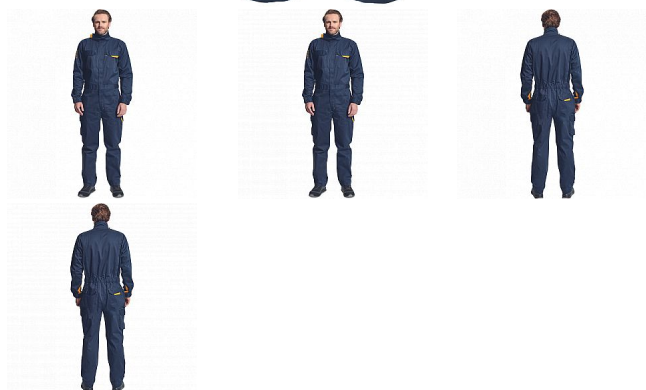

BASS FR kombinéza navy L

» PRACOVNÍ ODĚVY » Speciální oděvy » Multinorm oděvy

Popis

- multinormní kombinéza s elastickým pasem
- zapínání na zip kryté légou na suchý zip
- 2 boční kapsy
- 2 stehenní kapsy s klopou na suchý zip
- 2 náprsní kapsy na suchý zip
- 2 zadní kapsy na suchý zip
- elastické manžety rukávů se suchým zipem
- nastavitelná délka nohavic

Kód zboží	1033959003
Dodavatelské číslo	0356001941xxx
EAN	8591806286245
Značka	CERVA

Na skladě: U dodavatele
U dodavatele: 378 KS

Parametry

Značka	CERVA
Materiál	Svrchní materiál: 99% nehořlavá bavlna, 1% antistatické vlákno, 260 g/m ² , tkaný kepr