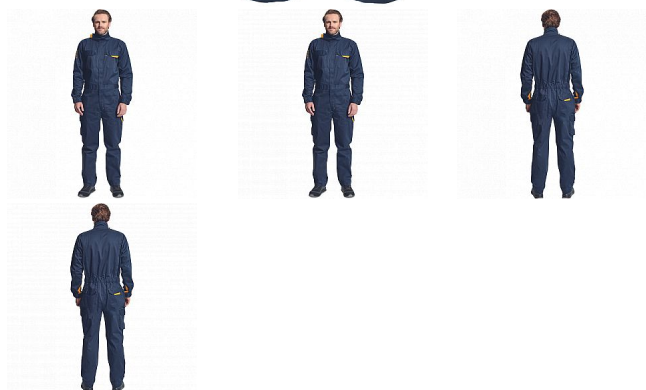

BASS FR kombinéza navy M

» PRACOVNÍ ODĚVY » Speciální oděvy » Multinorm oděvy

Popis

- multinormní kombinéza s elastickým pasem
- zapínání na zip kryté légou na suchý zip
- 2 boční kapsy
- 2 stehenní kapsy s klopou na suchý zip
- 2 náprsní kapsy na suchý zip
- 2 zadní kapsy na suchý zip
- elastické manžety rukávů se suchým zipem
- nastavitelná délka nohavic

Kód zboží	1033959003
Dodavatelské číslo	0356001941xxx
EAN	8591806286238
Značka	CERVA

Na skladě: U dodavatele
U dodavatele: 148 KS

Parametry

Značka	CERVA
Materiál	Svrchní materiál: 99% nehořlavá bavlna, 1% antistatické vlákno, 260 g/m ² , tkaný kepr