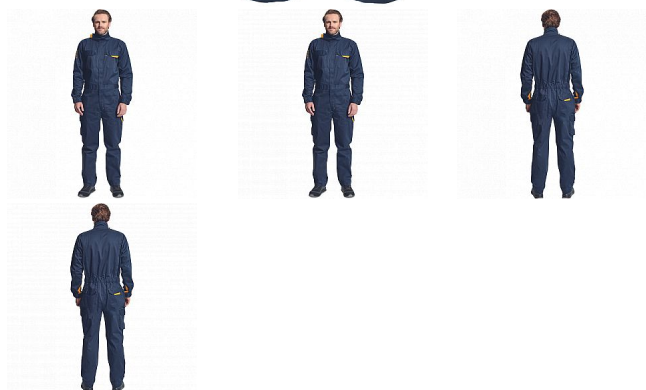

# BASS FR kombinéza navy S

» PRACOVNÍ ODĚVY » Speciální oděvy » Multinorm oděvy

## Popis

- multinormní kombinéza s elastickým pasem
- zapínání na zip kryté légou na suchý zip
- 2 boční kapsy
- 2 stehenní kapsy s klopou na suchý zip
- 2 náprsní kapsy na suchý zip
- 2 zadní kapsy na suchý zip
- elastické manžety rukávů se suchým zipem
- nastavitelná délka nohavic

## Parametry

Značka	CERVA
Materiál	<b>Svrchní materiál:</b> 99% nehořlavá bavlna, 1% antistatické vlákno, 260 g/m <sup>2</sup> , tkaný kepr