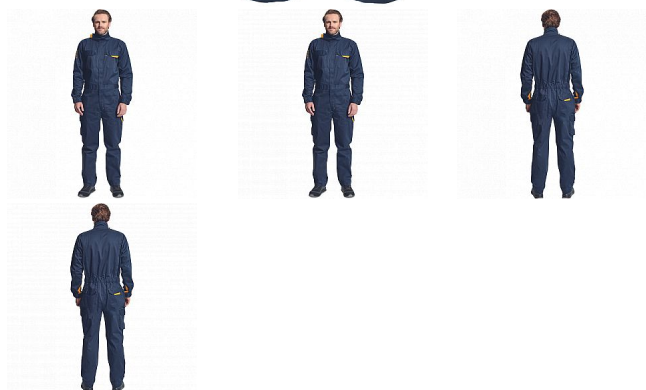

BASS FR kombinéza navy S

» PRACOVNÍ ODĚVY » Speciální oděvy » Multinorm oděvy

Popis

- multinormní kombinéza s elastickým pasem
- zapínání na zip kryté légou na suchý zip
- 2 boční kapsy
- 2 stehenní kapsy s klopou na suchý zip
- 2 náprsní kapsy na suchý zip
- 2 zadní kapsy na suchý zip
- elastické manžety rukávů se suchým zipem
- nastavitelná délka nohavic

Kód zboží	1033959003
Dodavatelské číslo	0356001941xxx
EAN	8591806286221
Značka	CERVA

Na skladě: U dodavatele
U dodavatele: 101 KS

Parametry

Značka	CERVA
Materiál	Svrchní materiál: 99% nehořlavá bavlna, 1% antistatické vlákno, 260 g/m ² , tkaný kepr